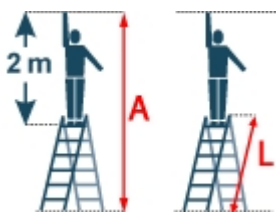

Sparen Sie 39€ Vesand
sowie 2% Zusatzrabatt bei
Abholung in eines unserer
16 Lager

Gewicht: 6.2 kg

Plattformbreite: 0,248
m

Standhöhe: 0,70 m

Plattformlänge: 0,3
m

Arbeitshöhe: 2,70 m

Leiterlänge: 1,45 m

Sprossen/Stufen: 3

Hersteller: Layher

Trittform: Stufen

Material: Aluminium

Kategorie: Stehleiter

Begehbarkeit:
einseitig

Verbessertes Handling

- Die einseitig begehbare Stufenstehleiter TOPIC 1064 ist einer der Klassiker unter den Leitern
- 4-fach verpresste Stufenprofile
- Reißfeste Polyester-Gurtbänder und Wulste entlang der äußeren Holmwand für höchste Verwindungssteifigkeit
- Die funktionale Werkzeugablage besteht aus einem Aluminium-Profil mit zwei getrennten Ablageflächen zur sortierten Ablage von Werkzeug und Befestigungsmaterial
- Zudem dient sie als Knieleiste, um die Plattform begehen zu können
- Die verbesserte Plattform sorgt dank der durchgehenden Riffelung für sicheren und rutschfesten Stand und ermüdungsfreies Arbeiten
- Zum Transport faltet sich das groß dimensionierte Podest hoch

- Selbstverständlich erhalten Sie auch für die TOPIC 1064 eine 5-jährige Garantie auf alle Aluminium- und Stahlteile.
- Plattform: 248 x 300 mm

| | | | | | | | |
|-----------------------|----------|----------|----------|----------|----------|----------|----------|
| Arbeitshöhe A (ca. m) | 2,70 | 2,95 | 3,20 | 3,40 | 3,65 | 3,90 | 4,10 |
| Leiterlänge L (m) | 1,45 | 1,70 | 1,95 | 2,20 | 2,45 | 2,70 | 2,95 |
| Anzahl Stufen | 3 | 4 | 5 | 6 | 7 | 8 | 9 |
| Standhöhe (m) | 0,70 | 0,95 | 1,20 | 1,40 | 1,65 | 1,90 | 2,10 |
| Gewicht (kg) | 6,2 | 7,0 | 8,0 | 9,2 | 10,4 | 11,6 | 13,2 |
| Holmhöhe (mm) | 76 | 76 | 76 | 76 | 76 | 76 | 76 |
| Außenbreite unten (m) | 0,46 | 0,48 | 0,51 | 0,53 | 0,57 | 0,60 | 0,64 |
| Art.-Nr. | 1064.003 | 1064.004 | 1064.005 | 1064.006 | 1064.007 | 1064.008 | 1064.009 |