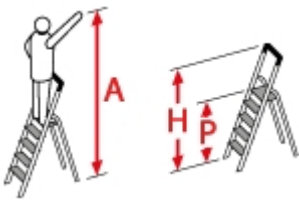

## **Die praktische Alu-Sicherheits-Haushaltsleiter mit Multifunktions-Schale und Gelenkschutz**

- Geeignet für Hailo EasyClix Wechselfüße (optionales Zubehör)
- Multifunktions-Ablageschale zur Ablage von Werkzeugen, Farbdosen oder Kleinteilen
- Holmführung für sicheren Stand und Kniefreiheit
- Rutschsichere Steckfüße - 100 % Auflage
- Patentierter Hailo Gelenkschutz DBP gesch. DBGM
- Verzinkte Stahl-Plattform mit Anti-Rutsch-Riffelung
- Sichere, HighTech-vernietete Holm-Stufenverbindung
- Alu-Stufen mit Anti-Rutsch-Riffelung
- Bis 150 kg belastbar

Years warranty  
for private use

Years warranty  
for commercial use

Made in  
Germany

**EN 131**

Arbeitshöhe A (ca. m)	2,35	2,60	2,80	3,05	3,25	3,45
Senkrechte Höhe H (m)	1,25	1,46	1,68	1,90	2,12	2,33
Plattformhöhe P (m)	0,62	0,84	1,06	1,28	1,50	1,72
Leiterlänge (m)	1,36	1,59	1,82	2,06	2,30	2,53
Sprossenzahl	3	4	5	6	7	8
Gewicht (kg)	3,3	3,9	4,6	5,5	6,3	7,3
Transport-Länge (m)	1,38	1,61	1,84	2,08	2,32	2,55
Transport-Breite (m)	0,43	0,46	0,48	0,51	0,54	0,56
Transport-Höhe (m)	0,13	0,13	0,13	0,13	0,13	0,13