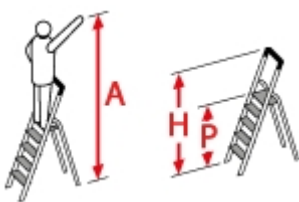

Oben auf dem Sicherheitsbügel dieser Leiter ist eine Arbeitsschale befestigt. Darin können Sie Werkzeug und Putzmittel griffbereit ablegen. Oder wollen Sie Löcher in die Decke bohren? Mit der integrierten Kabelführung in der Arbeitsschale geht das ganz einfach und ohne Kabelsalat. Und wenn Sie die Decke streichen wollen, hängen Sie den Farbeimer einfach am integrierten Haken auf.

Die praktische Alu-Sicherheits-Haushaltsleiter mit Multifunktions-Schale und Gelenkschutz

- Geeignet für Hailo EasyClix Wechselfüße (optionales Zubehör)
- Multifunktions-Ablageschale zur Ablage von Werkzeugen, Farbdosen oder Kleinteilen
- Holmführung für sicheren Stand und Kniefreiheit
- Rutschsichere Steckfüße - 100 % Auflage
- Patentierter Hailo Gelenkschutz DBP gesch. DBGM
- Verzinkte Stahl-Plattform mit Anti-Rutsch-Riffelung
- Sichere, HighTech-vernietete Holm-Stufenverbindung
- Alu-Stufen mit Anti-Rutsch-Riffelung
- Bis 150 kg belastbar

Years warranty
for private use

Years warranty
for commercial use

Made in
Germany

EN 131

Arbeitshöhe A (ca. m)	2,35	2,60	2,80	3,05	3,25	3,45
Senkrechte Höhe H (m)	1,25	1,46	1,68	1,90	2,12	2,33
Plattformhöhe P (m)	0,62	0,84	1,06	1,28	1,50	1,72
Leiterlänge (m)	1,36	1,59	1,82	2,06	2,30	2,53
Sprossenzahl	3	4	5	6	7	8
Gewicht (kg)	3,3	3,9	4,6	5,5	6,3	7,3
Transport-Länge (m)	1,38	1,61	1,84	2,08	2,32	2,55
Transport-Breite (m)	0,43	0,46	0,48	0,51	0,54	0,56
Transport-Höhe (m)	0,13	0,13	0,13	0,13	0,13	0,13
Artikelnummer	8160-307	8160-407	8160-507	8160-607	8160-707	8160-807