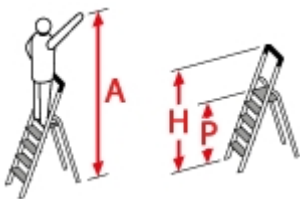

Oben auf dem Sicherheitsbügel dieser Leiter ist eine Arbeitsschale befestigt. Darin können Sie Werkzeug und Putzmittel griffbereit ablegen. Oder wollen Sie Löcher in die Decke bohren? Mit der integrierten Kabelführung in der Arbeitsschale geht das ganz einfach und ohne Kabelsalat. Und wenn Sie die Decke streichen wollen, hängen Sie den Farbeimer einfach am integrierten Haken auf.

Die praktische Alu-Sicherheits-Haushaltsleiter mit Multifunktions-Schale und Gelenkschutz

- Geeignet für Hailo EasyClix Wechselfüße (optionales Zubehör)
- Multifunktions-Ablageschale zur Ablage von Werkzeugen, Farbdosen oder Kleinteilen
- Holmführung für sicheren Stand und Kniefreiheit
- Rutschsichere Steckfüße - 100 % Auflage
- Patentierter Hailo Gelenkschutz DBP gesch. DBGM
- Verzinkte Stahl-Plattform mit Anti-Rutsch-Riffelung
- Sichere, HighTech-vernietete Holm-Stufenverbindung
- Alu-Stufen mit Anti-Rutsch-Riffelung
- Bis 150 kg belastbar

Years warranty
for private use

Years warranty
for commercial use

Made in
Germany

EN 131

Arbeitshöhe A (ca. m)	2,35	2,60	2,80	3,05	3,25	3,45
Senkrechte Höhe H (m)	1,25	1,46	1,68	1,90	2,12	2,33
Plattformhöhe P (m)	0,62	0,84	1,06	1,28	1,50	1,72
Leiterlänge (m)	1,36	1,59	1,82	2,06	2,30	2,53
Sprossenzahl	3	4	5	6	7	8
Gewicht (kg)	3,3	3,9	4,6	5,5	6,3	7,3
Transport-Länge (m)	1,38	1,61	1,84	2,08	2,32	2,55
Transport-Breite (m)	0,43	0,46	0,48	0,51	0,54	0,56
Transport-Höhe (m)	0,13	0,13	0,13	0,13	0,13	0,13
Artikelnummer	8160-307	8160-407	8160-507	8160-607	8160-707	8160-807