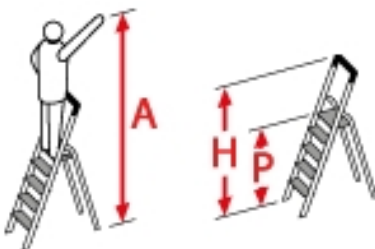

Teilbarkeit: 1x

Die Alu-Sicherheits-Stehleiter mit Multifunktions- Schale, Sicherheits-Haltebügel und Plattformverriegelung bietet Sicherheit im XXL

- Format: 130 mm extra tiefe Stufen.
- Geeignet für Hailo EasyClix Wechselfüße (optionales Zubehör)
- Plattformverriegelung für sicheres Ver- und Entriegeln
- Schwarze XXL-Alu-Stufen mit Anti-Rutsch- Riffelung und extra tiefer Standfläche
- Verzinkte, schwarze Stahl-Plattform mit Anti- Rutsch-Riffelung
- Ausziehbarer Sicherheits-Haltebügel zum Festhalten beim Arbeiten auf der Plattform
- Multifunktions-Ablageschale zur Ablage von Werkzeugen, Farbdosen oder Kleinteilen
- Eimerschlaufe mit Klick-Schnellverschluss zur sicheren Befestigung von Eimern, Staubsaugern oder Kabeltrommeln
- 2 Universalhaken als Halterung für Heckenscheren, Putzmittel oder Malerrollen
- 1 Stabhalter als Halterung für Besen oder Pflücker
- Sichere, HighTech-vernietete Holm-Stufenverbindung
- Stufe zusätzlich mit Eckaussteifungen versehen
- Rutschsicherer Steckfuß
- Belastbar bis 150 kg

Years warranty
for private use

Years warranty
for commercial use

Made in
Germany

EN 131

Arbeitshöhe A (ca. m)	2,63	2,85	3,07	3,28	3,50	3,72
Plattformhöhe P (m)	0,63	0,85	1,07	1,28	1,50	1,72
Leiterlänge (m)	1,40	1,63	1,87	2,10	2,34	2,57
Sprossenzahl	3	4	5	6	7	8
Gewicht (kg)	4,7	5,4	6,3	7,3	8,5	10,1
Transport-Länge (m)	1,40	1,63	1,87	2,10	2,34	2,57
Transportl-Breite (m)	0,42	0,45	0,48	0,50	0,53	0,56