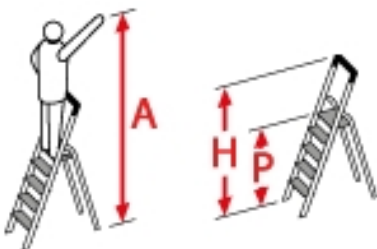

Begehrbarkeit: einseitig

Die Alu-Sicherheits-Stehleiter mit Multifunktions- Schale, Sicherheits-Haltebügel und Plattformverriegelung bietet Sicherheit im XXL

- Format: 130 mm extra tiefe Stufen.
- Geeignet für Hailo EasyClix Wechselfüße (optionales Zubehör)
- Plattformverriegelung für sicheres Ver- und Entriegeln
- Schwarze XXL-Alu-Stufen mit Anti-Rutsch- Riffelung und extra tiefer Standfläche
- Verzinkte, schwarze Stahl-Plattform mit Anti- Rutsch-Riffelung
- Ausziehbarer Sicherheits-Haltebügel zum Festhalten beim Arbeiten auf der Plattform
- Multifunktions-Ablageschale zur Ablage von Werkzeugen, Farbdosen oder Kleinteilen
- Eimerschlaufe mit Klick-Schnellverschluss zur sicheren Befestigung von Eimern, Staubsaugern oder Kabeltrommeln
- 2 Universalhaken als Halterung für Heckenscheren, Putzmittel oder Malerrollen
- 1 Stabhalter als Halterung für Besen oder Pflücker
- Sichere, HighTech-vernietete Holm-Stufenverbindung
- Stufe zusätzlich mit Eckaussteifungen versehen
- Rutschsicherer Steckfuß
- Belastbar bis 150 kg

Years warranty
for private use

Years warranty
for commercial use

Made in
Germany

EN 131

Arbeitshöhe A (ca. m)	2,63	2,85	3,07	3,28	3,50	3,72
Plattformhöhe P (m)	0,63	0,85	1,07	1,28	1,50	1,72
Leiterlänge (m)	1,40	1,63	1,87	2,10	2,34	2,57
Sprossenzahl	3	4	5	6	7	8
Gewicht (kg)	4,7	5,4	6,3	7,3	8,5	10,1
Transport-Länge (m)	1,40	1,63	1,87	2,10	2,34	2,57
Transportl-Breite (m)	0,42	0,45	0,48	0,50	0,53	0,56