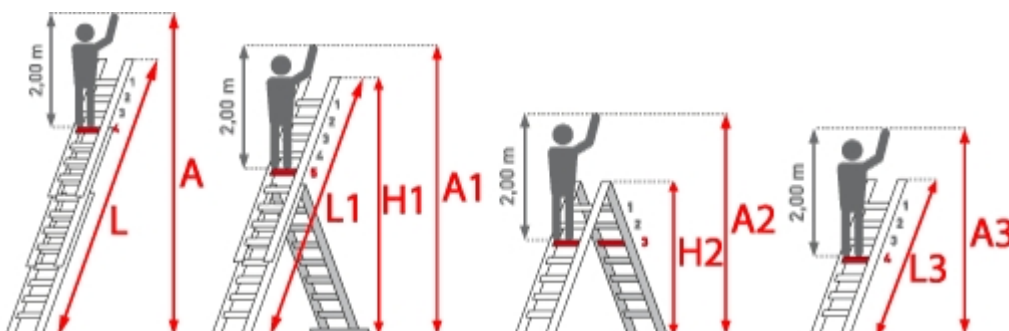

Arbeitshöhe: 6,85 m

Leiterlänge: 6,10 m

Sprossen/Stufen: 9

Trittform: Sprossen

Hersteller: Zarges

Teilbarkeit: 3x

| | | |
|----------------------------|--------------------------------------|-------------------------------|
| Material: Aluminium | Kategorie: Mehrzweckleiter | Treppengängig: nein |
|----------------------------|--------------------------------------|-------------------------------|

- Stabile Dreieckssprosse aus Strangpressprofil mit waagrechttem Auftritt in Gebrauchsstellung
- Holme aus Alu-Strangpressprofilen für höchste Stabilität
- **Oberleiter auch separat als Anlegeleiter einsetzbar bei Bestell-Nr. 44837-44840**
- Auswechselbare Kunststoffschuhe für rutsicheren Stand
- Sprossen-Holm-Verbindung durch hochfeste ZARGES Qualitätsbördelung
- Spreizsicherung durch hochfeste Perlongurte mit eingenähter Befestigungslasche
- **Nicht treppengängig einsetzbar**