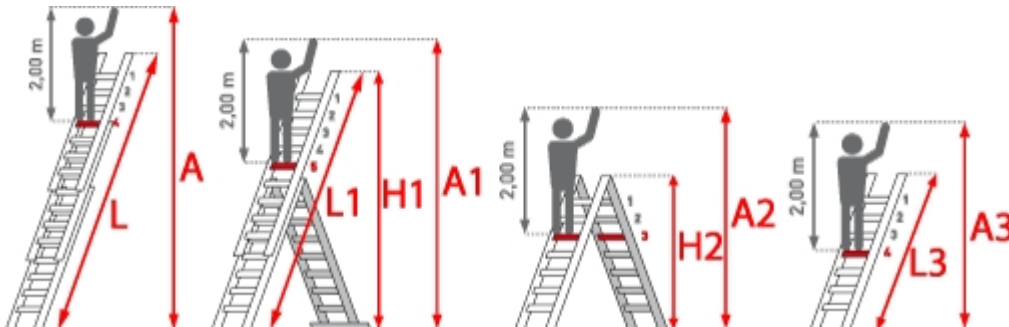

**SOFORT LIEFERBAR**

<b>Senkrechte Höhe:</b> 8,10 m	<b>Arbeitshöhe:</b> 9,80 m	<b>Leiterlänge:</b> 8,60 m
<b>Sprossen/Stufen:</b> 12	<b>Trittform:</b> Sprossen	<b>Hersteller:</b> Euroline
<b>Teilbarkeit:</b> 3x	<b>Material:</b> Aluminium	<b>Kategorie:</b> Mehrzweckleiter

**Begehbarkeit:**  
zweiseitig

**PREMIUM** line

# ROLLline

32mm tiefe, gewinkelte  
Trapezsprossen

- Oberteil einzeln als Anlegeleiter verwendbar
- Rückenfreundlicher, ergonomischer Transport
- Leichtes und schnelles Vefahren
- Schnell und sicher von A nach B
- Sprossen mit 32mm waagerechter Auftrittfläche für sicheren und ermüdungsfreien Stand, Sprossenabstand 280mm
- Stranggepresste Sprossenprofile mit starker Profilierung für verbesserte Rutschhemmung
- Holme aus stranggepressten Aluminiumprofilen mit Sicke für sehr hohe Stabilität
- Spezial-Steckhaken (verschraubt) mit großer Auflagefläche auf der Sprosse und zuverlässigen Sicherungshaken
- Rutschsichere, mit den Holmen verschraubte, GummifüÙe
- Wandlaufrollen ab Größe 3x10
- Zwei zusätzliche Sicherungsstreben ab Größe 8
- Breite Quertraversen für sicheren Stand