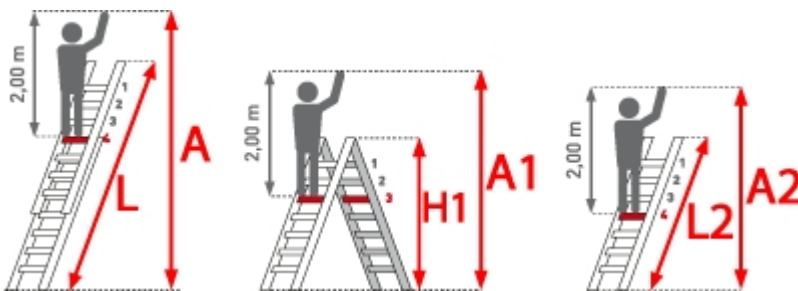

Euroline Premium 304 Klappleiter 4x3 Sprossen

Trittsicher geriffelte, 30x
30mm starke
Vierkantsprossen

[out/pictures/generated/product/1/653_500_90/euro](https://www.euroline.de/out/pictures/generated/product/1/653_500_90/euro)

Art. Nr.: E3040103

331,30 €

~~UVP 515,27 €~~
(inkl. MwSt., zzgl.
Versandkosten)

SOFORT LIEFERBAR

Standhöhe: 2,40 m	Arbeitshöhe: 4,40 m	Leiterlänge: 3,65 m
Sprossen/Stufen: 3	Trittform: Sprossen	Hersteller: Euroline
Teilbarkeit: 4x	Kategorie: Klappleiter	Begehbarkeit: zweiseitig
Material: Aluminium		

PREMIUM *line*

- Stranggepresste Sprossenprofile mit starker Profilierung für verbesserte Rutschhemmung
- Holme aus stranggepressten Aluminiumprofilen mit Sicke für sehr hohe Stabilität
- Trittsicher geriffelte, 30x 30mm starke Vierkantsprossen
- Vielseitig einsetzbar
- Zusammenklappbar

Sprossenzahl	4x3	4x4*
Leiterlänge L (m)	3,65	4,75
Senkrechte Höhe als Stehleiter (m)	1,80	2,40
Senkrechte Höhe als Gerüst (m)	0,98	1,25
Traversenbreite (m)	0,85	0,85
Transportmaß (m)	0,75x1,01x0,27	0,75x1,29x0,27
Gewicht (kg)	12,0	14,0
Artikelnummer	3040103	3040104