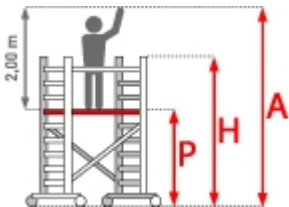

Facal Fahrgerüst AluMito bis 6,20m AH

Art. Nr.: 2143-OX

out/pictures/generated/product/1/653_500_90/faca

ab 408,80 €

(inkl. MwSt., zzgl.
Versandkosten)

✔ SOFORT LIEFERBAR

Plattformbreite: 0,68 m **Plattformlänge:** 1,41 m **Hersteller:** Facal
Material: Aluminium **Kategorie:** Fahrgerüste

Das Fahrgerüst AluMito aus der 300er Serie von Facal ist ein Arbeitsgerüst mittlerer Größe aus Aluminium.

Geeignet für Innenarbeiten in der Industrie und in Geschäften und insbesondere dort, wo mittlere Höhen schnell und einfach erreicht werden sollen.

- Arbeitsbühne besteht aus einer Holz und Aluminium-Struktur
- geprüft nach EN1004 / Gerüstgruppe 3 (200 kg / qm)
- Holmabmessung: 25x65 mm

- Sprossen: 30x30 mm
- 4 Rollen Ø 125 mm
- Bremse

Element	Basis	Maxi	Aufstockung 6 Sprossen
Arbeitshöhe A (ca. m)	4,40	6,20	-
Gerüsthöhe H (m)	3,40	5,40	1,80
Standhöhe P (m)	2,40	4,20	-
Durchstiegsklappe (AMPB)	ja	ja	nein
Sicherheitsgeländer (AMRP)	ja	ja	nein
4 Ausleger (D661)	nein	ja	nein
4 bremsbare Rollen Ø 125 mm	ja	ja	ja
4 Fahrbalken (AMLV)	nein	nein	nein
Gewicht (kg)	77,0	94,4	17,4
Artikelnummer	AMST	AMMX	AMMP