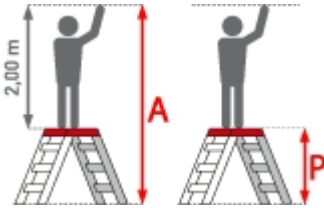

Standhöhe: 0,45 m	Arbeitshöhe: 2,45 m	Leiterlänge: 0,86 m
Sprossen/Stufen: 2	Trittform: Stufen	Hersteller: Euroline
Teilbarkeit: 1x	Material: Aluminium	Kategorie: Sicherheitstreppe

- Einfach zusammenklappbar für platzsparende Lagerung
- Großflächige Stufen
- Rutschfester Kunststoffbelag