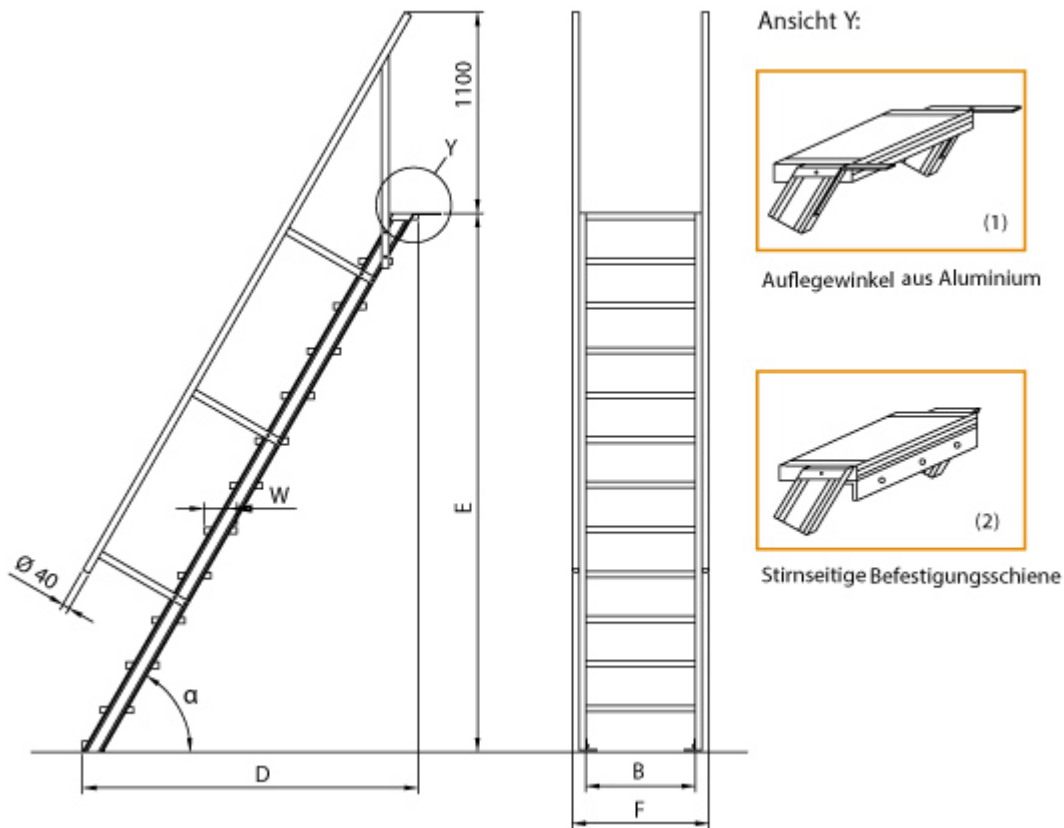

Podest: nein

Senkrechte Höhe:
1,50 m

Ausladung:
0,97 m

Stufenbreite: 60 cm

Sprossen/Stufen: 6

Hersteller:

Euroline

Trittform: Stufen

Material: Aluminium

Kategorie:

Treppen

Lieferzeit: bis zu 10
Werktage Lieferzeit

- Aluminium-Treppen für individuelle Lösungen
- Lieferung mit einseitigem **Treppengeländer** (zweites Geländer gegen Aufpreis)
- Ab einer Steighöhe von 500mm sowie einem Luftspalt >200mm, zwischen Konstruktion und bauseitigem Objekt, ist gemäß DIN EN ISO 14122 an der entsprechenden Seite ein Geländer einzusetzen
- Treppe unten mit 2 Bodenbefestigungswinkeln
- Lieferung in vormontierten Baugruppen
- Stufenbreite (B): 600 - 800 - 1000mm
- Nicht nach DIN 1055 und DIN 18065 (Wohngebäude-Treppen) zugelassen
- Stranggepresste Aluminiumprofile mit hohen Festigkeiten
- Gesamtbelastung 300kg (höhere Belastung auf Anfrage)
- Maximale Stufenbelastung 150kg
- Geländer aus Aluminiumrohr (Ø=40mm)

- Sonderabmessungen fertigen wir gerne auf Anfrage
- Die Fertigung erfolgt in Anlehnung an die DIN EN ISO 14122

Bitte bei der Bestellung im Feld "Mitteilung an uns" unbedingt vermerken

- Die **senkrechte Höhe** ist auf Wunsch zu kürzen
- **Befestigungsmöglichkeiten:** Auflegewinkel oder stirnseitige Befestigungsschiene
- **Geländer:** links oder rechts

Stufenanzahl	4	5	6	7	8	9	10	11
Senkrechte Höhe E (m)	1,00	1,25	1,50	1,75	2,00	2,25	2,50	2,75
Ausladung D (m)	0,68	0,83	0,97	1,,12	1,26	1,40	1,55	1,70
Artikelnummer								
600mm Stufenbreite	5106104	5106105	5106106	5106107	5106108	5106109	5106110	5106111
800mm Stufenbreite	5106204	5106205	5106206	5106207	5106208	5106209	5106210	5106211
1000mm Stufenbreite	5106304	5106305	5106306	5106307	5106308	5106309	5106310	5106311