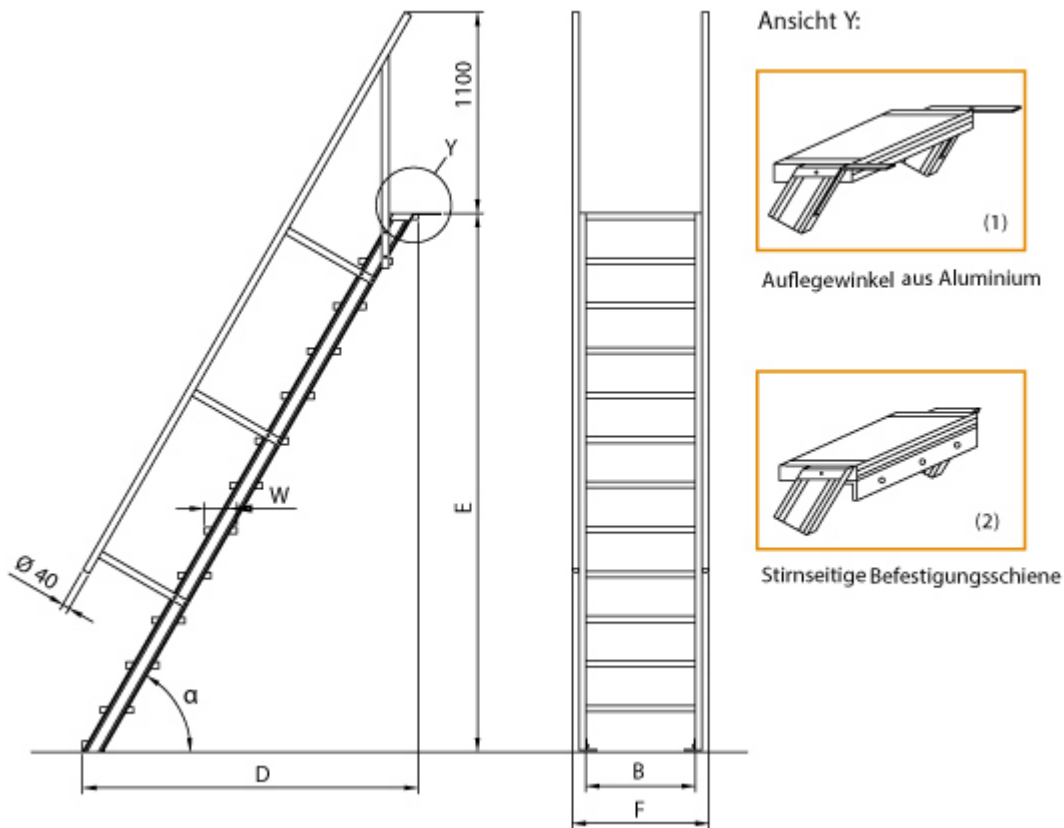

Euroline 510 Treppe 45° 800mm

Stufenbreite 17 Stufen

Ausladung bis 4,09m

out/pictures/generated/product/1/653_500_90/euro

Art. Nr.: E5104217

UpdateTestshop
UpdateTestshop
UpdateTestshop
UpdateTestshop
UpdateTestshop

Treppen

Lieferzeit: bis zu 12 Tage
Lieferzeit

- Aluminium-Treppen für individuelle Lösungen
- Lieferung mit einseitigem **Treppengeländer** (zweites Geländer gegen Aufpreis)
- Treppengeländer inkl. Knieleiste
- Geländer aus Aluminiumrohr ($\varnothing=40\text{mm}$)
- Ab einer Steighöhe von 500mm sowie einem Luftspalt $>200\text{mm}$, zwischen Konstruktion und bauseitigem Objekt, ist gemäß DIN EN ISO 14122 an der entsprechenden Seite ein Geländer einzusetzen
- Treppe unten mit 2 Bodenbefestigungswinkeln
- Lieferung in vormontierten Baugruppen
- Stufenbreite (B): 600 - 800 - 1000mm
- Nicht nach DIN 1055 und DIN 18065 (Wohngebäude-Treppen) zugelassen
- Stranggepresste Aluminiumprofile mit hohen Festigkeiten
- Gesamtbelastung 300kg (höhere Belastung auf Anfrage)

- Maximale Stufenbelastung 150kg
- Sonderabmessungen fertigen wir gerne auf Anfrage
- Die Fertigung erfolgt in Anlehnung an die DIN EN ISO 14122

Bitte bei der Bestellung im Feld "Mitteilung an uns" unbedingt vermerken

- Die **senkrechte Höhe** ist auf Wunsch zu kürzen
- **Befestigungsmöglichkeiten:** Auflegewinkel oder stirnseitige Befestigungsschiene
- **Geländer:** links oder rechts

Stufenbelag

- **Standardmäßige** Ausführung: Alu gerieft
- Auf **Wunsch:** Stahl Gitterrost, Stahl Lochblech, Alu Gitterrost oder Alu Lochblech
- **Bitte beachten Sie:** Die gewünschte Stufenanzahl erfordert die gleiche Anzahl an Stufenbelag!