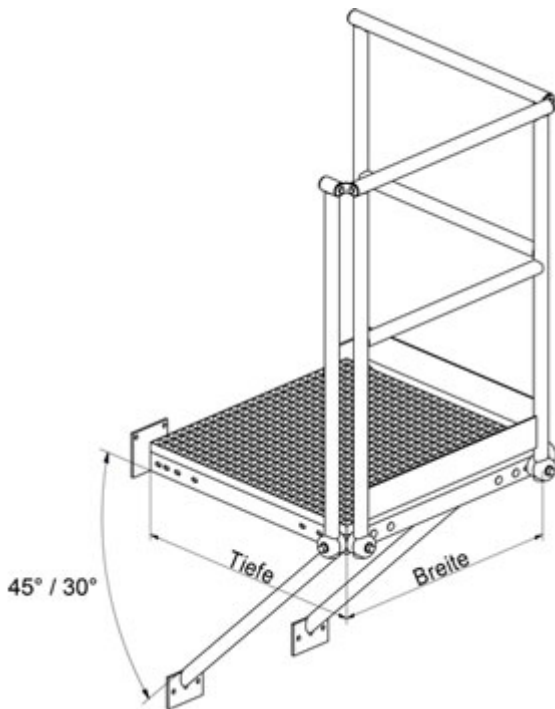

## Arbeits- & Rettungspodeste

Unterkonstruktion aus solidem Profilstahl mit schrägen Abstützungen und stabilen Gitterrosten. Stabiles Sicherheitsgeländer aus Stahlrohr Ø 42 mm mit umlaufenden Knie- und Fußleisten. Das Grundpodest kann durch eine beliebige Zahl von Erweiterungspodesten ergänzt werden. Die

Erweiterungspodeste stehen in den Rasterbreiten 600/800/1000 mm zur Verfügung.

- Hailo Podeste eignen sich als Zugänge zu Fluchtwegen und Notleitern sowie als Arbeits- oder Ruhepodest
- Befestigungsmaterial nicht im Lieferumfang enthalten
- Erweiterungspodest mit 45° oder 30° Abstützung

#### Hinweis

Die Abbildung ist ein Symbolbild.

Breite (mm)	600	600	600	600	800	800	800	800
Tiefe (mm)	800	800	1000	1000	800	800	1000	1000
Abstützung (Grad)	45°	30°	45°	30°	30°	45°	30°	45°

---

Gewicht (kg)	44,0	44,0	49,0	49,0	50,0	50,0	58,0	58,0
Artikel-Nr.	9646651	9646711	9646641	9646701	9646691	9646631	9646681	9646681