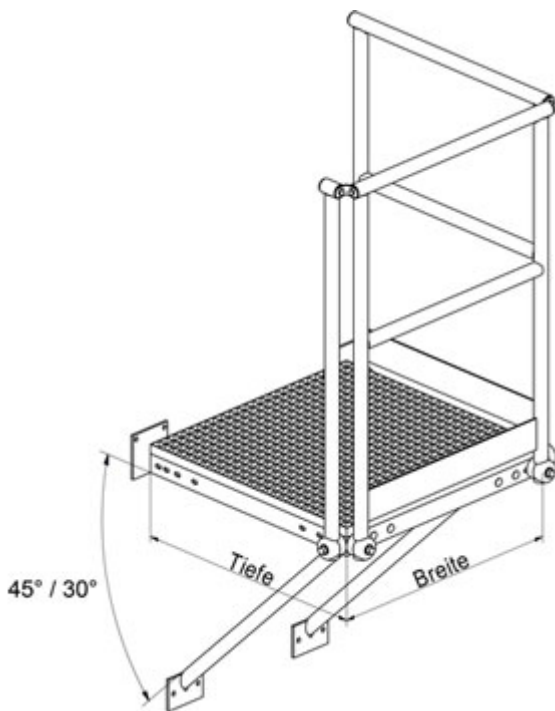

## Arbeits- & Rettungspodeste

Unterkonstruktion aus solidem Profilstahl mit schrägen Abstützungen und stabilen Gitterrosten. Stabiles Sicherheitsgeländer aus Stahlrohr Ø 42 mm mit umlaufenden Knie- und Fußleisten. Das Grundpodest kann durch eine beliebige Zahl von Erweiterungspodesten ergänzt werden. Die

Erweiterungspodeste stehen in den Rasterbreiten 600/800/1000 mm zur Verfügung.

- Hailo Podeste eignen sich als Zugänge zu Fluchtwegen und Notleitern sowie als Arbeits- oder Ruhepodest
- Befestigungsmaterial nicht im Lieferumfang enthalten
- Erweiterungspodest mit 45° Abstützung

### Hinweis

Die Abbildung ist ein Symbolbild.

Breite (mm)	600	600	800	800	1000	1000
Tiefe (mm)	800	1000	800	1000	800	1000
Abstützung (Grad)	45°	45°	45°	45°	45°	45°
Gewicht (kg)	44,0	49,0	50,0	67,0	67,0	76,0