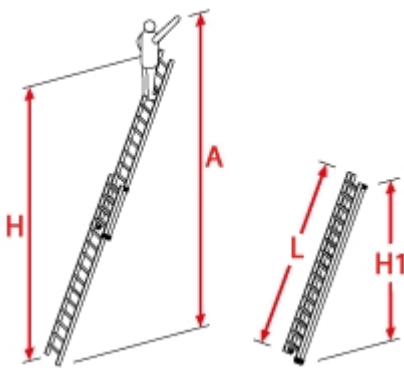

Schiebeleiter ProfiStep® - sicher hoch hinaus!

Mit dieser Schiebeleiter kommen Sie hoch hinaus: Je nach Modell von gut 5 Meter bis zu 9,51 Meter! Dabei können Sie die Sprossen einzeln verstellen – dank des praktischen Hailo-Stecksystems. So arbeiten Sie immer auf der optimalen Höhe.

- Praktisches Rastsystem für beide Teile mit Anhebesicherung für problemlose Höhenverstellung
- Anhebe- und Transportsicherung einseitig bedienbar, rastet nach Verstellen automatisch ein
- Querbalken mit 2 standsicheren, großflächigen Tatzenfüßen
- Stabiles, breites Rasthakenpaar
- Stabile Führungsteile
- Längs- und querprofilierte Sprossen
- Breite Holme und Sprossen, extrem stabile, doppelt verwulstete Holm-Sprossen-Verbindung
- Rutschfeste Flächenauflage-Steckfüße
- Holmoberfläche griffsymphatisch strukturiert
- Auseinandergenommen als zwei separate Leitern verwendbar (nur 2x9 - 7209-007)
- Zweites Leiternteil nicht abnehmbar (7212-007 / 7215-007 / 7218-007)
- Auseinandergenommen als zwei separate Leitern verwendbar
- Bis 150 kg belastbar

Years warranty
for private use

Years warranty
for commercial use

Made in
Germany

EN 131
1-2-3

Arbeitshöhe A (ca. m)	5,15	6,75	8,40	9,50
Senkrechte Höhe H (m)	4,09	5,71	7,33	8,41
Senkrechte Höhe eingefahren H1 (m)	2,46	3,27	4,09	4,90
Leiterlänge eingefahren L (m)	2,55	3,44	4,23	5,12
Sprossenzahl	2x9	2x12	2x15	2x18
Gewicht (kg)	9,4	13,5	20,2	25,0
Traversenlänge (m)	0,85	1,10	1,27	1,27
Transport-Länge (m)	2,55	3,44	4,27	5,12
Transport-Breite (m)	0,41	0,41	0,41	0,41
Transport-Höhe (m)	0,14	0,14	0,16	0,16
Artikelnummer	7209-007	7212-007	7215-0071	7218-007