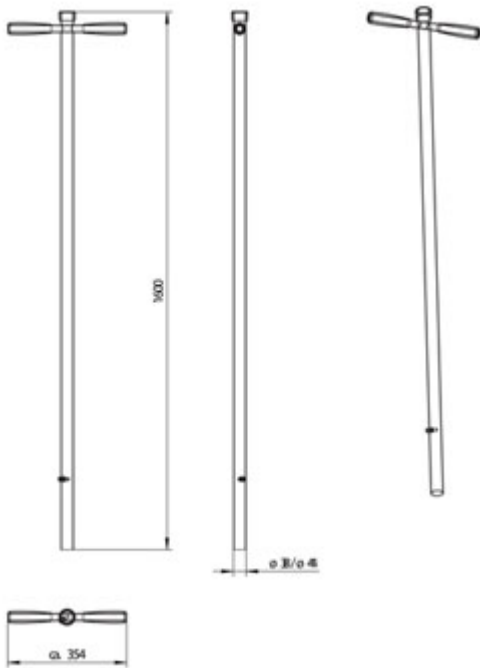

## Halterohr mit 1 Doppelgriff

Aufsteckbar auf Führungshülse

- Material: Edelstahl 1.4301 oder 1.4571
- Ø 38mm oder Ø 44mm

Material	Edelstahl 1.4301	Edelstahl 1.4571	Edelstahl 1.4301	Edelstahl 1.4571
für Maße (mm)	44 x 44 mm	44 x 44 mm	50 x 50	50 x 50
Gewicht (kg)	3,2	3,2	4,5	4,4
Artikel-Nr.	9699261	9699271	9699161	9699171