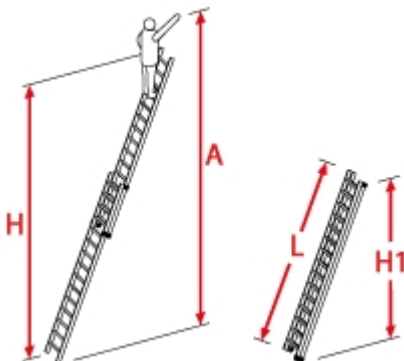

Mit dieser Schiebeleiter kommen Sie hoch hinaus: Je nach Modell von gut 5 Meter bis zu 9,51 Meter! Dabei können Sie die Sprossen einzeln verstellen – dank des praktischen Hailo-Stecksystems. So arbeiten Sie immer auf der optimalen Höhe.

- Praktisches Rastsystem für beide Teile mit Anhebesicherung für problemlose Höhenverstellung
- Anhebe- und Transportsicherung einseitig bedienbar, rastet nach Verstellen automatisch ein
- Querbalken mit 2 standsicheren, großflächigen Tatzenfüßen
- Stabiles, breites Rasthakenpaar
- Stabile Führungsteile
- Längs- und querprofilierte Sprossen
- Breite Holme und Sprossen, extrem stabile, doppelt verwulstete Holm-Sprossen-Verbindung
- Rutschfeste Flächenauflage-Steckfüße
- Holmoberfläche griffsymphatisch strukturiert
- Auseinandergenommen als zwei separate Leitern verwendbar (nur 2x9 - 7209-007)
- Zweites Leiterenteil nicht abnehmbar (7212-007 / 7215-007 / 7218-007)
- Auseinandergenommen als zwei separate Leitern verwendbar
- Bis 150 kg belastbar

10

Years warranty
for private use

3

Years warranty
for commercial use

Made in
Germany

EN 131
1-2-3

Arbeitshöhe A (ca. m)	5,15	6,75	8,40	9,50
Senkrechte Höhe H (m)	4,09	5,71	7,33	8,41
Senkrechte Höhe eingefahren H1 (m)	2,46	3,27	4,09	4,90
Leiterlänge eingefahren L (m)	2,55	3,44	4,23	5,12
Sprossenzahl	2x9	2x12	2x15	2x18
Gewicht (kg)	9,4	13,5	20,2	25,0
Traversenlänge (m)	0,85	1,10	1,27	1,27
Transport-Länge (m)	2,55	3,44	4,27	5,12