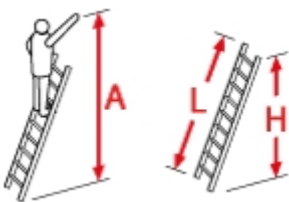

Diese leichte Außenleiter aus Aluminium für Haus, Garten und Gewerbe macht sich jahrelang bezahlt. Sie ist mühelos aufzustellen und einfach zu transportieren. Auch Regen kann ihr nichts anhaben, denn das Material ist garantiert witterungsbeständig. Wenn Sie trotz Regen weiterarbeiten müssen, bietet Ihnen die Leiter bestmögliche Sicherheit: Die Sprossen sind rutsicher geriffelt und die Füße haben eine rutschfeste Flächenauflage.

- Witterungsbeständig und wartungsfrei
- 2 standsichere, großflächige Tatzenfüße am Querbalken (7112-007)
- Längs- und querprofilierte Sprossen
- Breite Holme und Sprossen, extrem stabile, doppelt verwulstete Holm-Sprossen-Verbindung
- Flächenauflage-Steckfüße
- Holmquerschnitt 72 x 25 x 1,20 mm
- Sprossenquerschnitt 30 x 30 mm
- Sprossenabstand 280 mm
- Belastbar bis 150 kg

Years warranty
for private use

Years warranty
for commercial use

Made in
Germany

EN 131
1-2-3

Arbeitshöhe A (ca. m)	2,70	3,55	4,30	5,15	5,95
Senkrechte Höhe H (m)	1,60	2,46	3,27	4,09	4,90
Leiterlänge L (m)	1,71	2,55	3,39	4,23	5,07
Sprossenzahl	6	9	12	15	18
Gewicht (kg)	2,8	4,5	6,6	7,9	9,6
Traversenbreite (m)	-	-	0,85	0,85	1,10
Transport-Länge (m)	1,71	2,55	3,39	4,23	5,07
Transport-Breite (m)	0,34	0,34	0,34	0,34	0,34
Transport-Höhe (m)	0,08	0,08	0,08	0,08	0,08
Artikelnummer	7106-007	7109-007	7112-007	7115-007	7118-007