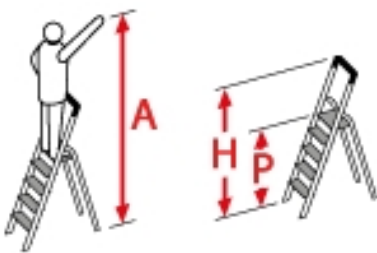

## Die Alu-Sicherheits-Stehleiter mit Multifunktions- Schale, Sicherheits-Haltebügel und Plattformverriegelung bietet Sicherheit im XXL

- Format: 130 mm extra tiefe Stufen.
- Geeignet für Hailo EasyClix Wechselfüße (optionales Zubehör)
- Plattformverriegelung für sicheres Ver- und Entriegeln
- Schwarze XXL-Alu-Stufen mit Anti-Rutsch- Riffelung und extra tiefer Standfläche
- Verzinkte, schwarze Stahl-Plattform mit Anti- Rutsch-Riffelung
- Ausziehbarer Sicherheits-Haltebügel zum Festhalten beim Arbeiten auf der Plattform
- Multifunktions-Ablageschale zur Ablage von Werkzeugen, Farbdosen oder Kleinteilen
- Eimerschlaufe mit Klick-Schnellverschluss zur sicheren Befestigung von Eimern, Staubsaugern oder Kabeltrommeln
- 2 Universalhaken als Halterung für Heckenscheren, Putzmittel oder Malerrollen
- 1 Stabhalter als Halterung für Besen oder Pflücker
- Sichere, HighTech-vernietete Holm-Stufenverbindung
- Stufe zusätzlich mit Eckaussteifungen versehen
- Rutschsicherer Steckfuß
- Belastbar bis 150 kg

Years warranty  
for private use

Years warranty  
for commercial use

Made in  
Germany

**EN 131**

Arbeitshöhe A (ca. m)	2,63	2,85	3,07	3,28	3,50	3,72
Plattformhöhe P (m)	0,63	0,85	1,07	1,28	1,50	1,72
Leiterlänge (m)	1,40	1,63	1,87	2,10	2,34	2,57
Sprossenzahl	3	4	5	6	7	8
Gewicht (kg)	4,7	5,4	6,3	7,3	8,5	10,1
Transport-Länge (m)	1,40	1,63	1,87	2,10	2,34	2,57
Transportl-Breite (m)	0,42	0,45	0,48	0,50	0,53	0,56
Transportl-Höhe(m)	0,17	0,17	0,17	0,17	0,17	0,17
Artikelnummer	8050-307	8050-407	8050-507	8050-607	8050-707	8050-807