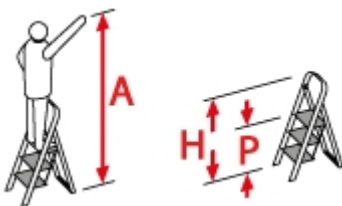

### Dieser leichte Klappritt kommt überall mit.

- Aluminium-Holme
- 2 oder 3 große Stahl-Stufen mit Anti-Rutsch-Matten (schwarz)
- Griffgünstiger Vierkantrohr-Bügel
- Klappsicherung (Sicherheitsverriegelung)
- Standsicherheit durch ganzflächig aufstehenden, rutschsicheren Steckfuß
- Zusammengeklappt nur 5 cm schmal
- Belastbar bis 150 kg
- Farbe: Alu
- Stufen: Alu mit schwarzen Matten

**10**

Years warranty  
for private use

**3**

Years warranty  
for commercial use

**EN 14183**

Designed by  
Hailo Germany.

competence since 1947

Arbeitshöhe A (ca. m)	2,25	2,45
Leiterhöhe H (m)	0,82	1,05
Plattformhöhe P (m)	0,46	0,69
Stufenzahl	2	3
Gewicht (kg)	3,3	4,6
Transport-Länge (m)	0,90	1,16
Transport-Breite (m)	0,47	0,47
Transport-Höhe (m)	0,05	0,05
Artikelnummer	4392-801	4393-801