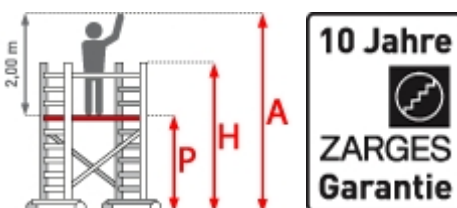

Hinweis:

Durch Hinzufügen der relevanten S-Plus Einzelteile kann der sichere Aufbau auch für standardmäßige Z600 Fahrgerüste mit Auslegern nachgerüstet werden.