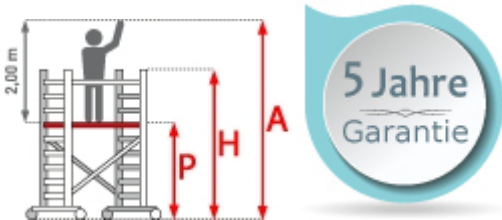

Hinweis

2 Telestabilisatoren/Ausleger zur wandseitigen Konfiguration im enthalten (ab 5,3m AH). Freistehend werden 4 Ausleger benötigt (optional)

Stückliste Rollgerüst 135 mit AGS einseitig				
Arbeitshöhe (m)	4,3	5,3	6,3	7,3
Plattformhöhe (m)	2,3	3,3	4,3	5,3
ASC Aufbaurahmen 135-28-7	2	4	4	6
ASC Aufbaurahmen 135-28-4	2	-	2	-
ASC Plattform ohne Luke	-	-	-	-
ASC Plattform mit Luke	1	2	2	2
ASC Doppelgländer	1	1	2	2
ASC Diagonalstrebe	4	4	6	6
ASC Horizontalstrebe	2	2	2	2