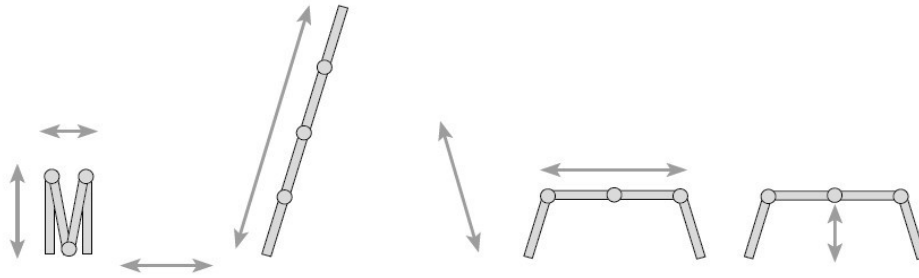

**293,55 €**

~~UVP 393,89 €~~  
(inkl. MwSt., zzgl.  
Versandkosten)

**LIEFERZEIT: 2 WERKTAGE**

✔ **SOFORT LIEFERBAR**

<b>Leiterlänge:</b> 3,62 m	<b>Sprossen/Stufen:</b> 3	<b>Trittform:</b> Sprossen
<b>Hersteller:</b> Iller Leiter	<b>Teilbarkeit:</b> 4x	<b>Material:</b> Aluminium
<b>Kategorie:</b> Gelenkleiter	<b>Begehbarkeit:</b> zweiseitig	<b>Gewicht:</b> 11,5 kg

Verwendbar als Steh- und Anlegeleiter

- Sprossen durchgesteckt und verbördelt
- Robuste und dauerhafte Profilqualität
- Extrem stabile Rastergelenke, dauerhaft verpresst
- Größe 4x3 und 2x3 / 2x4 auch als Kleingerüst verwendbar
- Kompaktes Transportmaß

- Traversenbreite: 90 cm
- Traversengröße 60 x 22 mm
- Entspricht EN 131
- Gewerbliches Arbeiten auf Sprossenleitern ist nach TRBS 2121-2 nur mit Zubehör zulässig
- TRBS konform als Verkehrsweg

Sprossen	4 x 3	4 x 4	2 x 3 / 2 x 4
Leiterlänge als Anlegeleiter (m)	3,62	4,74	4,18
Leiterlänge als Bockleiter (m)	1,86	2,42	2,14
Plattformlänge (m)	1,78	-	2,34
Plattformhöhe (m)	0,99	-	0,99
Transportmaß (cm)	26x102x90	26x130x90	26x130x90
Gewicht (kg)	11,5	13,5	12,5
Artikelnummer	<b>54003</b>	54004	54034

54003	26 / 102 cm	0,9 m	362 cm	186 cm	178 cm	99 cm
54004	26 / 130 cm	0,9 m	474 cm	242 cm	-	-
54034	26 / 130 cm	0,9 m	418 cm	214 cm	234 cm	99 cm