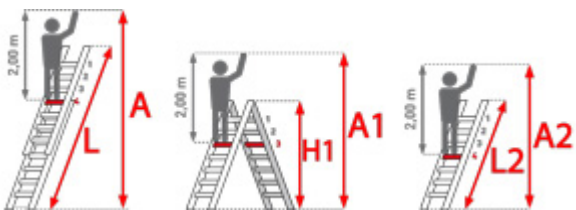

✔ **SOFORT LIEFERBAR**

Senkrechte Höhe: 2,20
m

Arbeitshöhe: 4,60
m

Leiterlänge: 3,70 m

Sprossen/Stufen: 8

Hersteller: Facal

Trittform: Sprossen

Teilbarkeit: 2x

Material:
Aluminium

Kategorie:
Mehrzweckleiter

Begehbarkeit:

zweiseitig

- zweiteilige Mehrzweckleiter aus Aluminium
- Einsatz auch im Treppenbereich möglich durch Treppenverstellung

- Automatischer Fallhaken
- Treppenverstellung
- Quadratische Sprossen 24x24 mm
- Farben: Kunststoffteile blau, Sicherheitsvorrichtungen rot
- EN 131

Arbeitshöhe ausgefahren A (ca. m)	3,76	4,04	4,60	5,16	5,44	6,00
Leiterlänge ausgefahren L (m)	2,86	3,14	3,70	4,26	4,54	5,10
senkrechte Höhe als Stehleiter H1 (m)	1,66	1,93	2,20	2,47	2,74	3,01
Traversenbreite (cm)	76	76	76	86	86	96
Sprossenzahl	2x6	2x7	2x8	2x9	2x10	2x11
Holmabmessungen (mm)	25x60	25x60	25x60	25x65	25x65	25x65
Gewicht (kg)	7,0	8,5	10,0	11,0	12,5	14,0
Artikelnummer	SL180- 2	SL200- 2	SL230- 2	SL260- 2	SL290- 2	SL310- 2