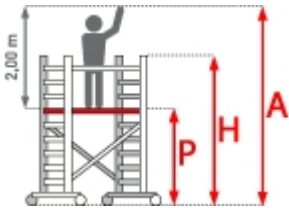

- Holmabmessung: 25x65 mm
- Sprossen: 30x30 mm
- 4 Rollen Ø 125 mm
- Bremse

Element	Basis	Maxi	Aufstockung 6 Sprossen
Arbeitshöhe A (ca. m)	4,40	6,20	-
Gerüsthöhe H (m)	3,40	5,40	1,80
Standhöhe P (m)	2,40	4,20	-
Durchstiegsklappe (AMPB)	ja	ja	nein
Sicherheitsgeländer (AMRP)	ja	ja	nein
4 Ausleger (D661)	nein	ja	nein
4 bremsbare Rollen Ø 125 mm	ja	ja	ja
4 Fahrbalken (AMLV)	nein	nein	nein
Gewicht (kg)	77,0	94,4	17,4
Artikelnummer	AMST	AMMX	AMMP