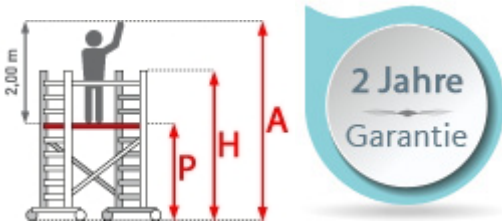

Gerüsthöhe: 3,65
m

Arbeitshöhe: 4,36 m

Hersteller: Facal

Material:
Aluminium

Kategorie:
Heimwerkergerüst

Hinweis

Kurze Montagezeit: nur 4 Minuten

- Heimwerkergerüst aus Aluminium
- Es besteht aus 1 Grundelement mit 6 Sprossen und 1 Aufstockung mit 6 Sprossen
- Die Horizontal- und Diagonalstreben aus Aluminium sind ausgestattet mit Flügel-Hebeln, die sich in den Sprossen-Löchern befestigen lassen
- Die Struktur besteht aus Aluminium. Die Fläche ist aus rutschfestem, wasserfestem Melamin Eurodeck-Holz
- Starke Hacken aus Aluminium. Sie sind an die Bühnenstruktur angeschweißt
- Einfaches bewegen - Standortveränderungen
- Treppenverstellung
- Doppelte Verstellung der Traverse (um näher an die Wand heranzukommen)
- Verbindungsstange aus Stahl mit Nylonüberzug (Angemeldetes Patent)
- Ø 150 mm Rolle mit Halter aus Stahl
- Quertraverse: 1,14 m
- Stufenausgleich: bis zu 1,20 m
- Belastbarkeit: bis 150 kg
- Holmabmessung: 24x60 mm
- Sprossen: 30x30 mm

Rollen

2 große Fahrrollen (Ø150mm)

Sicherheitsshaken

Sicherheitsshaken zur Befestigung der Arbeitsbühne

Traverse

Versetzbare Traverse um auch nah an der Wand zu arbeiten

Standfestigkeit

Stabiler, sicherer Stand

Treppengängig

Einsatz auf Treppen und Absätzen möglich

Artikel-Nr.	PN/CLI
-------------	---------------

Arbeitshöhe A (m)	4,36
Gerüsthöhe H (m)	3,65
Standhöhe P (m)	2,36
Gerüstbreite (m)	0,58
Gerüsthöhe (m)	1,56
Gewicht (kg)	34,4