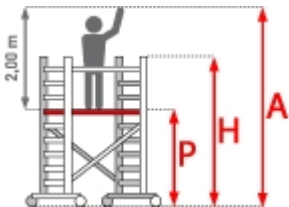

Facal Fahrgerüst AluMito bis 6,20m AH

Art. Nr.: 2143-OX

[out/pictures/generated/product/1/653_500_90/faca](#)

ab 408,80 €

(inkl. MwSt., zzgl.
Versandkosten)

✔ SOFORT LIEFERBAR

Plattformbreite: 0,68 m **Plattformlänge:** 1,41 m **Hersteller:** Facal
Material: Aluminium **Kategorie:** Fahrgerüste

Das Fahrgerüst AluMito aus der 300er Serie von Facal ist ein Arbeitsgerüst mittlerer Größe aus Aluminium.

Geeignet für Innenarbeiten in der Industrie und in Geschäften und insbesondere dort, wo mittlere Höhen schnell und einfach erreicht werden sollen.

- Arbeitsbühne besteht aus einer Holz und Aluminium-Struktur
- geprüft nach EN1004 / Gerüstgruppe 3 (200 kg / qm)
- Holmabmessung: 25x65 mm

- Sprossen: 30x30 mm
- 4 Rollen Ø 125 mm
- Bremse

Element	Basis	Maxi	Aufstockung 6 Sprossen
Arbeitshöhe A (ca. m)	4,40	6,20	-
Gerüsthöhe H (m)	3,40	5,40	1,80
Standhöhe P (m)	2,40	4,20	-
Durchstiegsklappe (AMPB)	ja	ja	nein
Sicherheitsgeländer (AMRP)	ja	ja	nein
4 Ausleger (D661)	nein	ja	nein
4 bremsbare Rollen Ø 125 mm	ja	ja	ja
4 Fahrbalken (AMLV)	nein	nein	nein
Gewicht (kg)	77,0	94,4	17,4
Artikelnummer	AMST	AMMX	AMMP