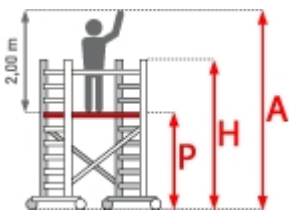

Stabilisierung

4 teleskopische Ausleger zur Stabilisierung