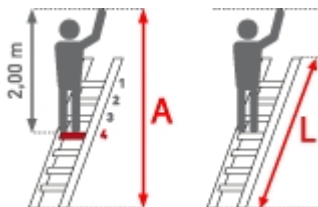

- Maximale Gangbreite 1,60m, Breitenschwankungen bis zu 2 cm werden vom Laufwerk ausgeglichen
- Bitte senkrechte Schienenhöhe, Gangbreite und Ganglänge angeben

Hinweis

Leiterlänge wird entsprechend Ihrer angegebenen senkrechten Einhängöhe individuell angepasst. Dabei werden keine weiteren Kosten für die Individualisierung der Leiter berechnet, bitte die nächsthöhere Leiter auswählen. Auf Maß gefertigte Regalleitern sind vom Umtausch ausgeschlossen.

Stufenanzahl	6	7	8	9	10	11	12
Leiterlänge L (m)	1,78	2,03	2,28	2,53	2,78	3,03	3,28
Arbeitshöhe A (m)	3,44	3,67	3,91	4,14	4,38	4,61	4,85
Senkrechte Einhänghöhe (m)	2,59	2,82	3,06	3,29	3,53	3,76	4,00
Ausladung (m)	0,99	1,07	1,16	1,24	1,33	1,41	1,50