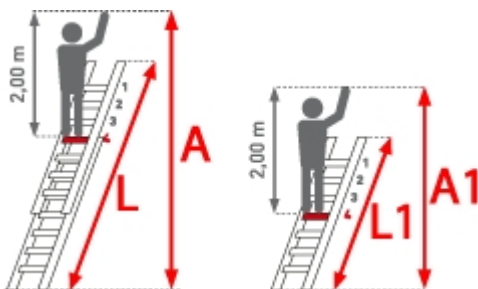

WERKTAGE

✔ **SOFORT LIEFERBAR**

Standhöhe: 3,70 m	Arbeitshöhe: 5,70 m	Leiterlänge: 4,70 m
Sprossen/Stufen: 7	Hersteller: Euroline	Trittform: Sprossen
Teilbarkeit: 3x	Material: Aluminium	Kategorie: Plakatleiter

PREMIUM line

32mm tiefe, gewinkelte Trapezsprossen

- Stranggepresste Aluminiumlegierung mit hohen Festigkeit
- Breite Quertraverse für sicheren Stand
- Sprossen mit 32mm waagerechter Auftrittfläche für sicheren und ermüdungsfreien Stand
- Sprossenabstand 280mm
- Ablageplattform oben
- Alle Beschläge und Anbauteile mit Sicherheitsverschraubung M8
- Komfortabler Wandabstand
- Von Sprosse zu Sprosse verstellbar

Sprossenzahl	3x7	3x8	3x9
--------------	-----	-----	-----

Leiterlänge ausgeschoben (m)	4,70	5,50	6,30
Leiterlänge eingeschoben (m)	2,10	2,90	3,70
Senkrechte Leiterhöhe	4,70	5,30	6,10
Traversenbreite (m)	0,85	1,00	1,00
Gewicht (kg)	16,4	17,5	19,6
Artikelnummer	3298807	3298808	3298809