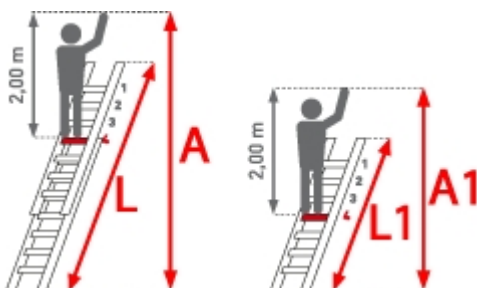

**458,70 €**

~~UVP 484,00 €~~  
(inkl. MwSt., zzgl.  
Versandkosten)

**LIEFERZEIT:** 12 -14

WERKTAGE

✔ **SOFORT LIEFERBAR**

<b>Standhöhe:</b> 0,9 m	<b>Arbeitshöhe:</b> 2,90 m	<b>Leiterlänge:</b> 2,00 m
<b>Sprossen/Stufen:</b> 4	<b>Hersteller:</b> Euroline	<b>Trittform:</b> Sprossen
<b>Teilbarkeit:</b> 2x	<b>Material:</b> Aluminium	<b>Kategorie:</b> Plakatleiter

32mm tiefe, gewinkelte Trapezsprossen

- Stranggepresste Aluminiumlegierung mit hohen Festigkeit
- Sprossen mit 32mm waagerechter Auftrittfläche für sicheren und ermüdungsfreien Stand
- Sprossenabstand 280mm
- Ablageplattform oben
- Holme aus stranggepressten Aluminiumprofilen mit Sicke
- Stärkere Profile bei vergleichbaren Größen aus der WORK-Line für sehr hohe Stabilität
- Alle Beschläge und Anbauteile mit Sicherheitsverschraubung M8
- Komfortabler Wandabstand
- Von Sprosse zu Sprosse verstellbar

---

Sprossenzahl	2x4	2x5	2x6	2x7	2x9
Leiterlänge ausgeschoben (m)	2,00	2,50	3,00	3,60	4,40
Leiterlänge eingeschoben (m)	1,45	1,80	2,10	2,35	2,90
Senkrechte Leiterhöhe	1,90	2,40	2,85	3,45	4,20
Traversenbreite (m)	-	-	0,85	0,85	0,85
Gewicht (kg)	6,0	7,0	8,0	9,0	12,0
Artikelnummer	<b>3280004</b>	3280005	3288806	3288807	3288809