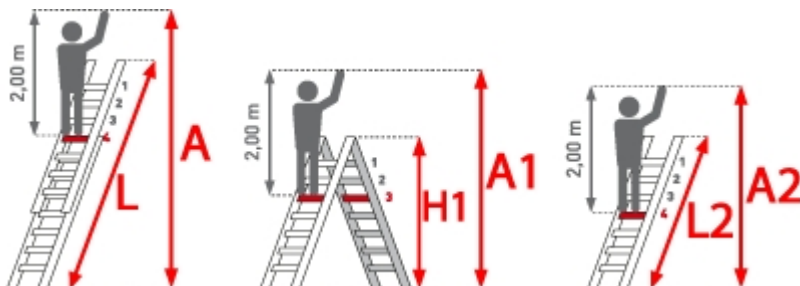

✔ SOFORT LIEFERBAR

<b>Standhöhe:</b> 9,45 m	<b>Arbeitshöhe:</b> 11,45 m	<b>Leiterlänge:</b> 10,25 m
<b>Sprossen/Stufen:</b> 20	<b>Hersteller:</b> Euroline	<b>Trittform:</b> Sprossen
<b>Teilbarkeit:</b> 2x	<b>Kategorie:</b> Seilzugleiter	<b>Begehbarkeit:</b> einseitig
<b>Material:</b> Aluminium		

**PREMIUM** line

32mm tiefe, gewinkelte Trapezsprossen

- Sprossen mit 32mm waagerechter Auftrittfläche für sicheren und ermüdungsfreien Stand, Sprossenabstand 280mm
- Stranggepresste Sprossenprofile mit starker Profilierung für verbesserte Rutschhemmung
- Holme aus stranggepressten Aluminiumprofilen mit Sicke für sehr hohe Stabilität
- Von Sprosse zu Sprosse mit Seil ausziehbar
- Vollflächig aufliegender Fallhaken

Sprossenzahl	2x15	2x16	2x17	2x18	2x20	2x22	2x24
--------------	------	------	------	------	------	------	------

---

Leiterlänge L (m)	7,50	8,35	8,65	9,40	10,25	11,10	11,65
Leiterlänge L1 (m)	4,35	4,65	4,90	5,25	5,75	6,30	6,90
Arbeitshöhe (m)	8,95	9,50	9,75	10,60	11,45	12,55	13,70
Senkrechte Höhe (m)	7,30	7,80	8,05	8,85	9,65	10,70	10,95
Gewicht (kg)	17,5	24,0	26,0	29,0	32,0	34,0	37,0
Artikelnummer	3128815	3128816	3128817	3128818	<b>3128820</b>	3128822	3128824