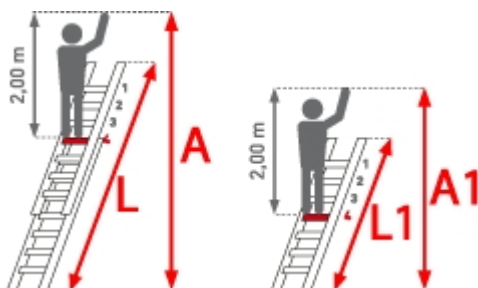

Euroline Premium 302 Schiebeleiter 2x6 Sprossen

Wandrollen zum leichten

Ausschieben der Leiternteile

Art. Nr.: E3021106

193,35 €

~~UVP 315,35 €~~
(inkl. MwSt., zzgl.
Versandkosten)

✔ SOFORT LIEFERBAR

Standhöhe: 2,15 m	Arbeitshöhe: 4,15 m	Leiterlänge: 2,95 m
Sprossen/Stufen: 6	Hersteller: Euroline	Trittform: Sprossen
Teilbarkeit: 2x	Material: Aluminium	Kategorie: Schiebeleiter
Begehbarkeit: einseitig		

PREMIUM line

32mm tiefe, gewinkelte Trapezsprossen

- Stranggepresste Aluminiumlegierung mit hohen Festigkeit
- Sprossen mit 32mm waagerechter Auftrittfläche für sicheren und ermüdungsfreien Stand, Sprossenabstand 280mm
- Rutschsichere, mit den Holmen verschraubte, GummifüÙe
- Alle Beschläge und Anbauteile mit Sicherheitsverschraubung M8
- Wandrollen zum leichten Ausschieben der Leiternteile
- Sicherung der Schiebeteile durch Stechkhaken mit Feststeller
- Von Sprosse zu Sprosse verstellbar
- Ober- und Unterteil einzeln als Anlegeleiter verwendbar
- Breite Quertraverse für sicheren Stand ab Größe 8

Sprossenzahl	2x6	2x8	2x10	2x12	2x14	2x14	2x16
Leiterlänge L (m)	2,95	4,10	4,95	6,05	7,20	7,20	8,30
Leiterlänge L1 (m)	1,80	2,40	2,95	3,50	4,10	4,10	4,65
Arbeitshöhe (m)	4,15	5,30	6,15	7,25	8,40	8,40	9,50
Senkrechte Höhe (m)	2,80	3,85	4,65	5,70	6,85	6,85	7,80
Traversenbreite (m)		0,85	0,85	1,00	1,20	1,20	1,20
Trennsicherung				X	X	X	X
Gewicht (kg)	6,0	7,5	9,5	12,0	15,0	16,0	22,0
Artikelnummer	3021106	3028808	3028810	3028812	3028814	3029814	3028816