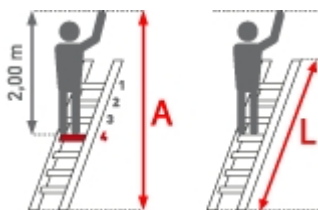

Kategorie: Regalleiter

PREMIUM *line*

- 80mm tiefe
- geriffelte Stufen mit dauerhafter Stufen-Holmverbindung
- Maximale Gangbreite 1,60m, Breitenschwankungen bis zu 2 cm werden vom Laufwerk ausgeglichen

- Bitte senkrechte Schienenhöhe, Gangbreite und Ganglänge angeben

Hinweis

Leiterlänge wird entsprechend Ihrer angegebenen senkrechten Einhängöhe individuell angepasst. Dabei werden keine weiteren Kosten für die Individualisierung der Leiter berechnet, bitte die nächsthöhere Leiter auswählen. Auf Maß gefertigte Regalleitern sind vom Umtausch ausgeschlossen.