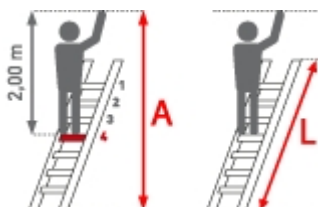

PREMIUM line

- 80mm tiefe
- geriffelte Stufen mit dauerhafter Stufen-Holmverbindung
- Unteres Ende mit selbstarretierenden Bremsrollen $\varnothing = 80\text{mm}$
- Laufruhiges Fahwerk am oberen Ende
- Leiter senkrecht am Regal abstellbar

Hinweis

Leiterlänge wird entsprechend Ihrer angegebenen senkrechten Einhängöhe individuell angepasst. Dabei werden keine weiteren Kosten für die Individualisierung der Leiter berechnet, bitte die nächsthöhere Leiter auswählen. Auf Maß gefertigte Regalleitern sind vom Umtausch ausgeschlossen.

Stufenanzahl	6	8	10	12	14	16	18