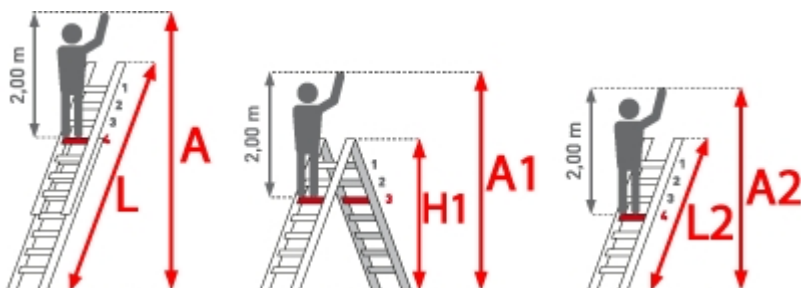

Arbeitshöhe: 8,05 m	Leiterlänge: 6,85 m	Sprossen/Stufen: 24
Hersteller: Euroline	Trittform: Sprossen	Teilbarkeit: 1x
Material: Aluminium	Kategorie: Anlegeleiter	

PREMIUM line

32mm tiefe, gewinkelte Trapezsprossen

- Sprossen mit 32mm waagerechter Auftrittfläche für sicheren und ermüdungsfreien Stand
- Sprossenabstand 280mm
- Ab 12 Sprossen mit Traverse
- Stranggepresste Sprossenprofile mit starker Profilierung für verbesserte Rutschhemmung
- Holme aus stranggepressten Aluminiumprofilen mit Sicke für sehr hohe Stabilität
- Rutschsichere, mit den Holmen verschraubte, GummifüÙe
- Umfangreiches, praktisches Zubehör