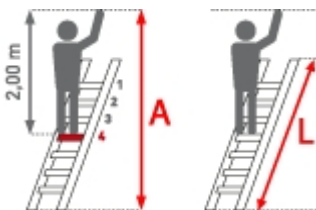

Leiterlänge: 2,60 m

Sprossen/Stufen: 9

Hersteller: Euroline

Trittform: Sprossen

Teilbarkeit: 1x

Material: Aluminium

Kategorie: Anlegeleiter

- Sprossen mit 32mm waagerechter Auftrittfläche für sicheren und ermüdungsfreien Stand
- Sprossenabstand 280mm
- Stranggepresste Sprossenprofile mit starker Profilierung für verbesserte Rutschhemmung
- Rechteck-Holmprofil mit hoher Stabilität
- Rutschsichere, mit den Holmen verschraubte, GummifüÙe
- Umfangreiches, praktisches Zubehör

Sprossenzahl	7	9	11	13
Leiterlänge L (m)	2,05	2,60	3,15	3,75
Arbeitshöhe A (m)	3,30	3,85	4,40	4,95
Senkrechte Höhe (m)	2,00	2,50	3,00	3,55
Ausladung (m)	0,75	0,90	1,10	1,30
Äußere Breite (m)	0,35	0,35	0,35	0,35
Traversenbreite (m)			0,85	0,85
Gewicht (kg)	2,8	3,6	4,4	5,3
Artikelnummer	2012107	2012109	2018811	2018813