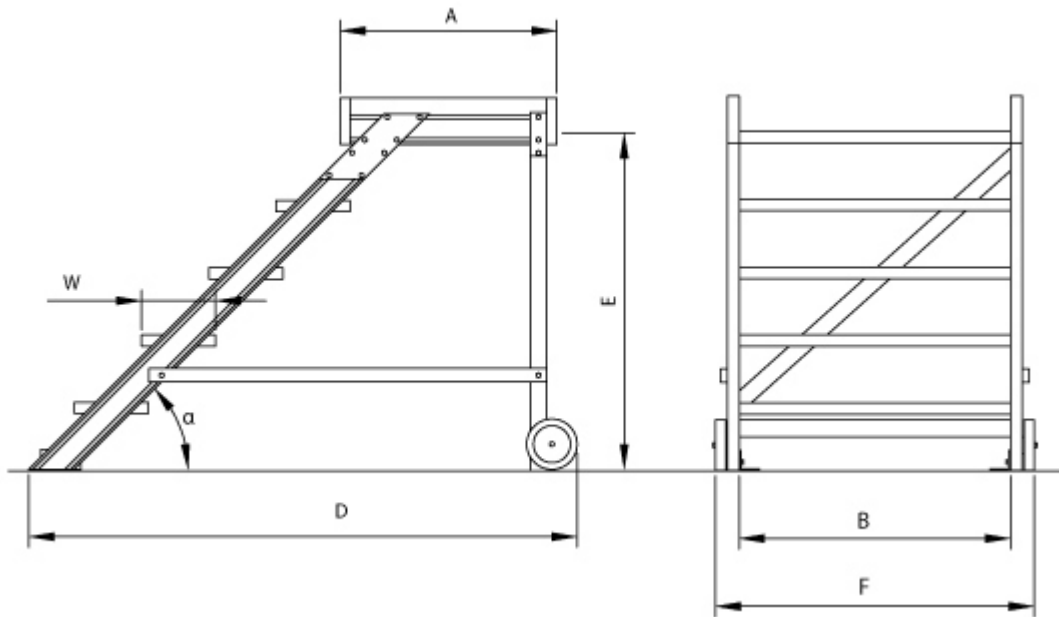

Stufenanzahl	2	3	4	5
Lichte Höhe I (m)	0,44	0,66	0,88	1,10
Ausladung D (m)	1,15	1,35	1,55	1,75
Artikelnummern				
600mm Stufenbreite B	5144102	5144103	5144104	5144105
800mm Stufenbreite B	5144202	5144203	5144204	5144205
1000mm Stufenbreite B	5144302	5144203	5144304	5144305