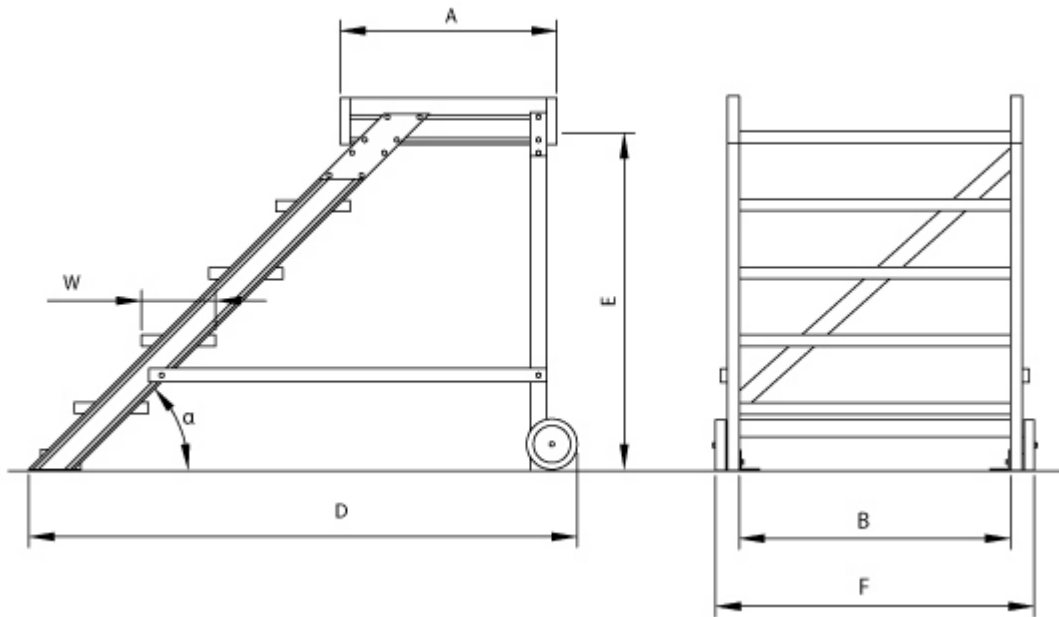

- Die **senkrechte Höhe(E) bzw. lichte Höhe (I)** ist auf Wunsch zu kürzen
- Die **Podestlänge (A) bzw. lichte Länge** ist auf Wunsch zu kürzen

Stufenbelag

- **Standardmäßige** Ausführung: Alu gerieft
- Auf **Wunsch**: Stahl Gitterrost, Stahl Lochblech, Alu Gitterrost oder Alu Lochblech
- **Bitte beachten Sie:** Die gewünschte Stufenanzahl erfordert die gleiche Anzahl an Stufenbelag!

Stufenanzahl	2	3	4	5
Lichte Höhe I (m)	0,44	0,66	0,88	1,10
Ausladung D (m)	1,15	1,35	1,55	1,75
Artikelnummern				
600mm Stufenbreite B	5144102	5144103	5144104	5144105
800mm Stufenbreite B	5144202	5144203	5144204	5144205
1000mm Stufenbreite B	5144302	5144203	5144304	5144305