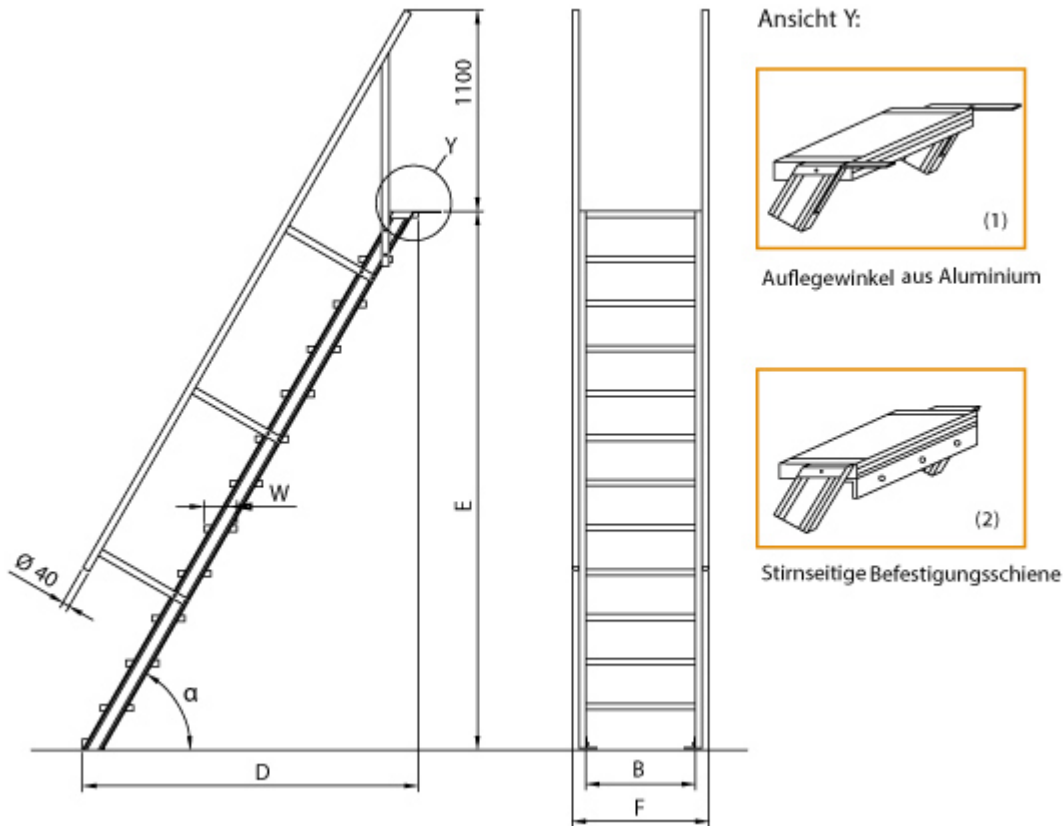

Stufenanzahl	4	5	6	7	8	9	10	11
Senkrechte Höhe E (m)	0,88	1,10	1,32	1,54	1,76	1,98	2,20	2,42
Ausladung D (m)	1,01	1,23	1,45	1,67	1,89	2,11	2,33	2,55
Artikelnummern								
600mm Stufenbreite	5104104	5104105	5104106	5104107	5104108	5104109	5104110	5104111
800mm Stufenbreite	5104204	5104205	5104206	5104207	5104208	5104209	5104210	5104211
1000mm Stufenbreite	5104304	5104305	5104306	5104307	5104308	5104309	5104310	5104311