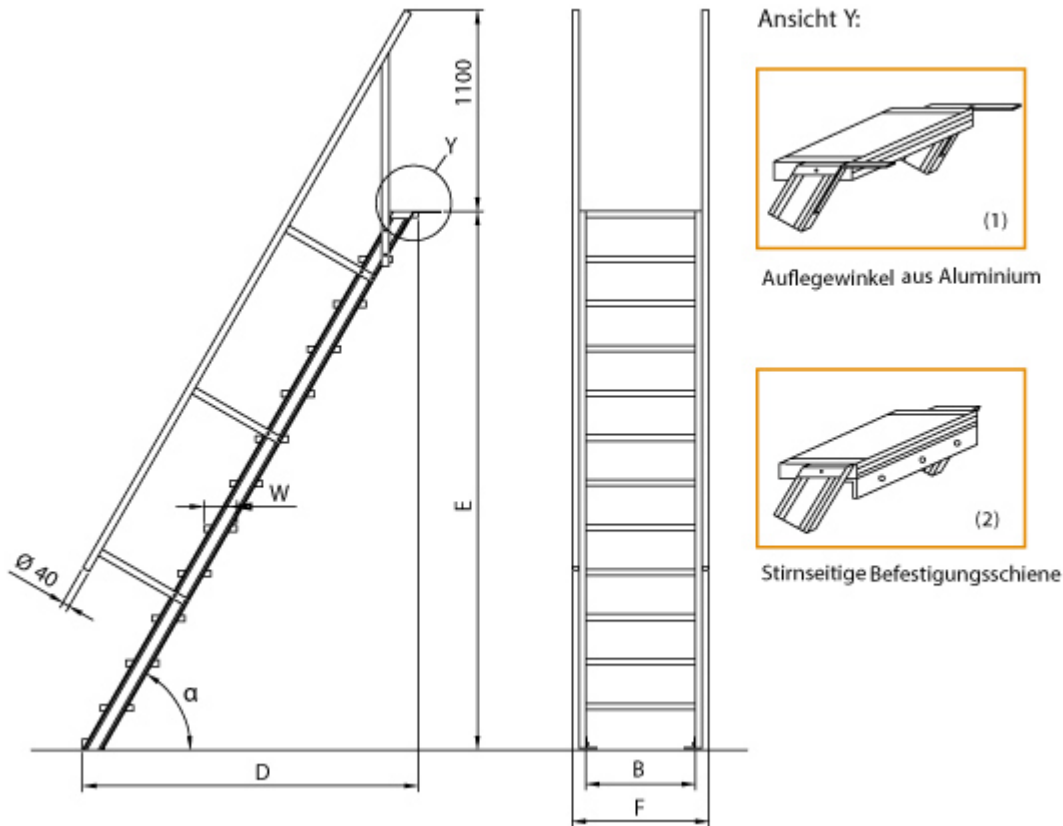

Stufenanzahl	4	5	6	7	8	9	10	11
Senkrechte Höhe E (m)	0,88	1,10	1,32	1,54	1,76	1,98	2,20	2,42
Ausladung D (m)	1,01	1,23	1,45	1,67	1,89	2,11	2,33	2,55
Artikelnummern								
600mm Stufenbreite	5104104	5104105	5104106	5104107	5104108	5104109	5104110	5104111
800mm Stufenbreite	5104204	5104205	5104206	5104207	5104208	5104209	5104210	5104211
1000mm Stufenbreite	5104304	5104305	5104306	5104307	5104308	5104309	5104310	5104311