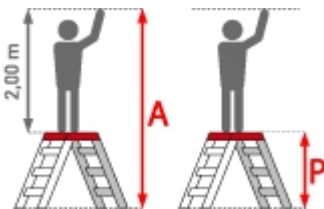

Sprossen/Stufen: 2

Trittform: Stufen

Hersteller: Euroline

Teilbarkeit: 1x

Material: Aluminium

Kategorie:
Montagetritt

Begehbarkeit:
einseitig

PREMIUM line

- Große Standplattform - 510 x 355 mm
- 240mm tiefe Stufen für einen sicheren Auf- und Abstieg
- Komfortabler 45° Steigwinkel
- Stufen aus Aluminium rutschsicher gerieft
- Nutzlast bis 300 kg
- Lieferung erfolgt in vormontierten Baugruppen