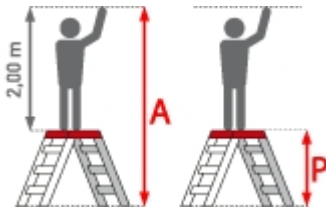

Hersteller: Euroline

Teilbarkeit: 1x

Material: Aluminium

Kategorie: Sicherheitstreppe

- Einfach zusammenklappbar für platzsparende Lagerung
- Großflächige Stufen
- Rutschfester Kunststoffbelag

Stufenzahl	1x2	1x3
Arbeitshöhe	2,45	2,67
Leiterlänge (m)	0,86	1,27
Plattformhöhe (m)	0,45	0,67
Ausladung (m)	0,55	0,83
Transportmaß (m)	0,80x0,49x0,12	1,10x0,54x0,12
Gewicht (kg)	5,3	7,3
Artikelnummer	3330002	3330003