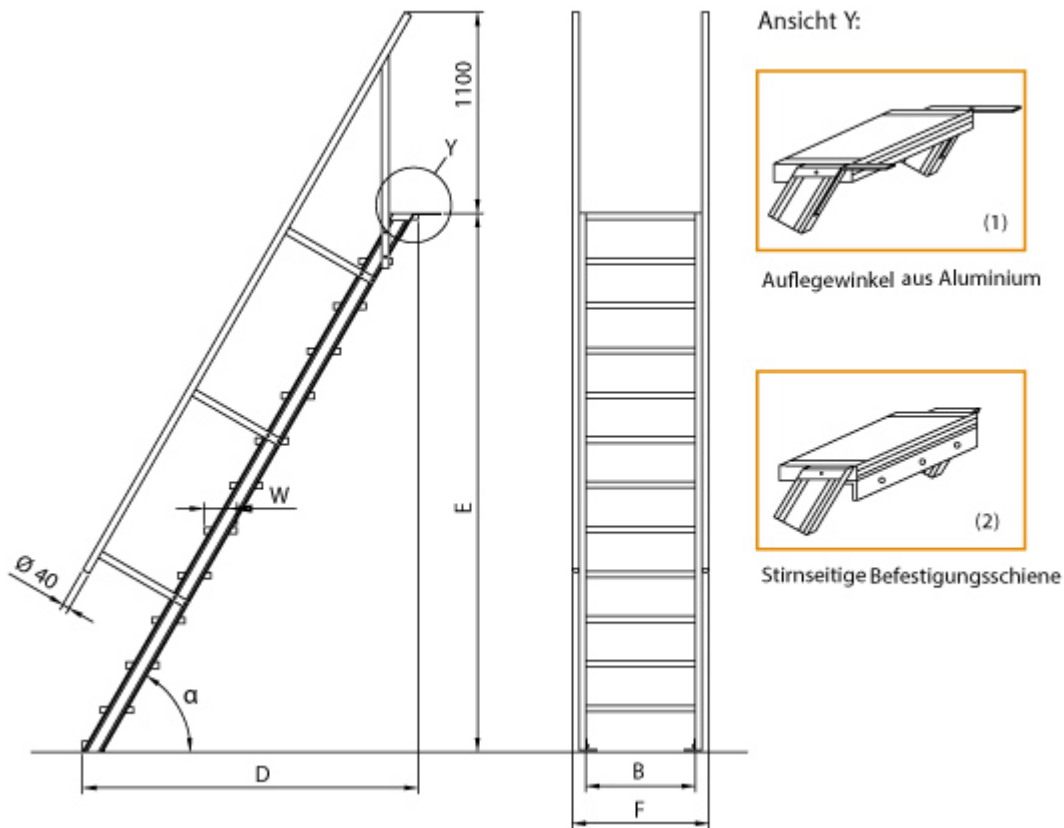

Stufenanzahl	4	5	6	7	8	9	10	11
Senkrechte Höhe E (m)	1,00	1,25	1,50	1,75	2,00	2,25	2,50	2,75
Ausladung D (m)	0,68	0,83	0,97	1,12	1,26	1,40	1,55	1,70
Artikelnummer								
600mm Stufenbreite	5106104	5106105	5106106	5106107	5106108	5106109	5106110	5106111
800mm Stufenbreite	5106204	5106205	5106206	5106207	5106208	5106209	5106210	5106211
1000mm Stufenbreite	5106304	5106305	5106306	5106307	5106308	5106309	5106310	5106311