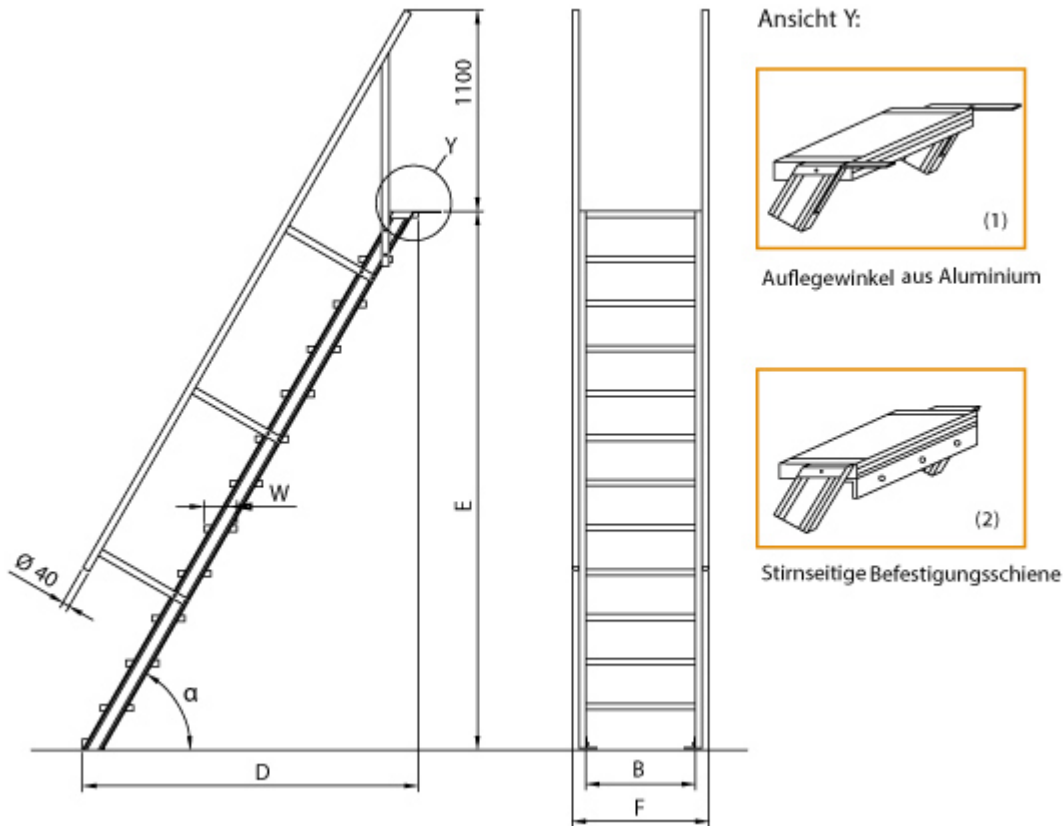

Euroline 510 Treppe 45° 600mm

Stufenbreite 6 Stufen

Ausladung bis 4,09m

[out/pictures/generated/product/1/653_500_90/euro](#)

Art. Nr.: E5104106

Update Testshop
Update Testshop
Update Testshop
Update Testshop
Update Testshop

Senkrechte Höhe: 1,32 m	Sprossen/Stufen: 6	Hersteller: Euroline
Trittform: Stufen	Material: Aluminium	Kategorie: Treppen
Lieferzeit: bis zu 12 Tage Lieferzeit		

- Aluminium-Treppen für individuelle Lösungen
- Lieferung mit einseitigem **Treppengeländer** (zweites Geländer gegen Aufpreis)
- Treppengeländer inkl. Knieleiste
- Geländer aus Aluminiumrohr ($\varnothing=40\text{mm}$)
- Ab einer Steighöhe von 500mm sowie einem Luftspalt $>200\text{mm}$, zwischen Konstruktion und bauseitigem Objekt, ist gemäß DIN EN ISO 14122 an der entsprechenden Seite ein Geländer einzusetzen
- Treppe unten mit 2 Bodenbefestigungswinkeln
- Lieferung in vormontierten Baugruppen
- Stufenbreite (B): 600 - 800 - 1000mm
- Nicht nach DIN 1055 und DIN 18065 (Wohngebäude-Treppen) zugelassen
- Stranggepresste Aluminiumprofile mit hohen Festigkeiten
- Gesamtbelastung 300kg (höhere Belastung auf Anfrage)

- Maximale Stufenbelastung 150kg
- Sonderabmessungen fertigen wir gerne auf Anfrage
- Die Fertigung erfolgt in Anlehnung an die DIN EN ISO 14122

Bitte bei der Bestellung im Feld "Mitteilung an uns" unbedingt vermerken

- Die **senkrechte Höhe** ist auf Wunsch zu kürzen
- **Befestigungsmöglichkeiten:** Auflegewinkel oder stirnseitige Befestigungsschiene
- **Geländer:** links oder rechts

Stufenbelag

- **Standardmäßige** Ausführung: Alu gerieft
- Auf **Wunsch:** Stahl Gitterrost, Stahl Lochblech, Alu Gitterrost oder Alu Lochblech
- **Bitte beachten Sie:** Die gewünschte Stufenanzahl erfordert die gleiche Anzahl an Stufenbelag!