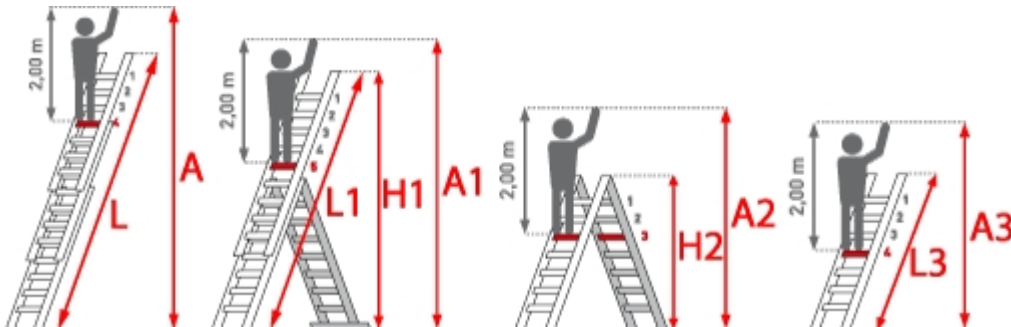

**SOFORT LIEFERBAR**

<b>Senkrechte Höhe:</b> 6,00 m	<b>Arbeitshöhe:</b> 7,30 m	<b>Leiterlänge:</b> 6,10 m
<b>Sprossen/Stufen:</b> 9	<b>Trittform:</b> Sprossen	<b>Hersteller:</b> Euroline
<b>Teilbarkeit:</b> 3x	<b>Material:</b> Aluminium	<b>Kategorie:</b> Mehrzweckleiter

**Begehbarkeit:**  
zweiseitig

# ROLLline

32mm tiefe, gewinkelte  
Trapezsprossen

- Oberteil einzeln als Anlegeleiter verwendbar
- Rückenfreundlicher, ergonomischer Transport
- Leichtes und schnelles Vefahren
- Schnell und sicher von A nach B
- Sprossen mit 32mm waagerechter Auftrittfläche für sicheren und ermüdungsfreien Stand, Sprossenabstand 280mm
- Stranggepresste Sprossenprofile mit starker Profilierung für verbesserte Rutschhemmung
- Holme aus stranggepressten Aluminiumprofilen mit Sicke für sehr hohe Stabilität
- Spezial-Steckhaken (verschraubt) mit großer Auflagefläche auf der Sprosse und zuverlässigen Sicherungshaken
- Rutschsichere, mit den Holmen verschraubte, GummifüÙe
- Wandlaufrollen ab GröÙe 3x10
- Zwei zusätzliche Sicherungsstreben ab GröÙe 8
- Breite Quertraversen für sicheren Stand