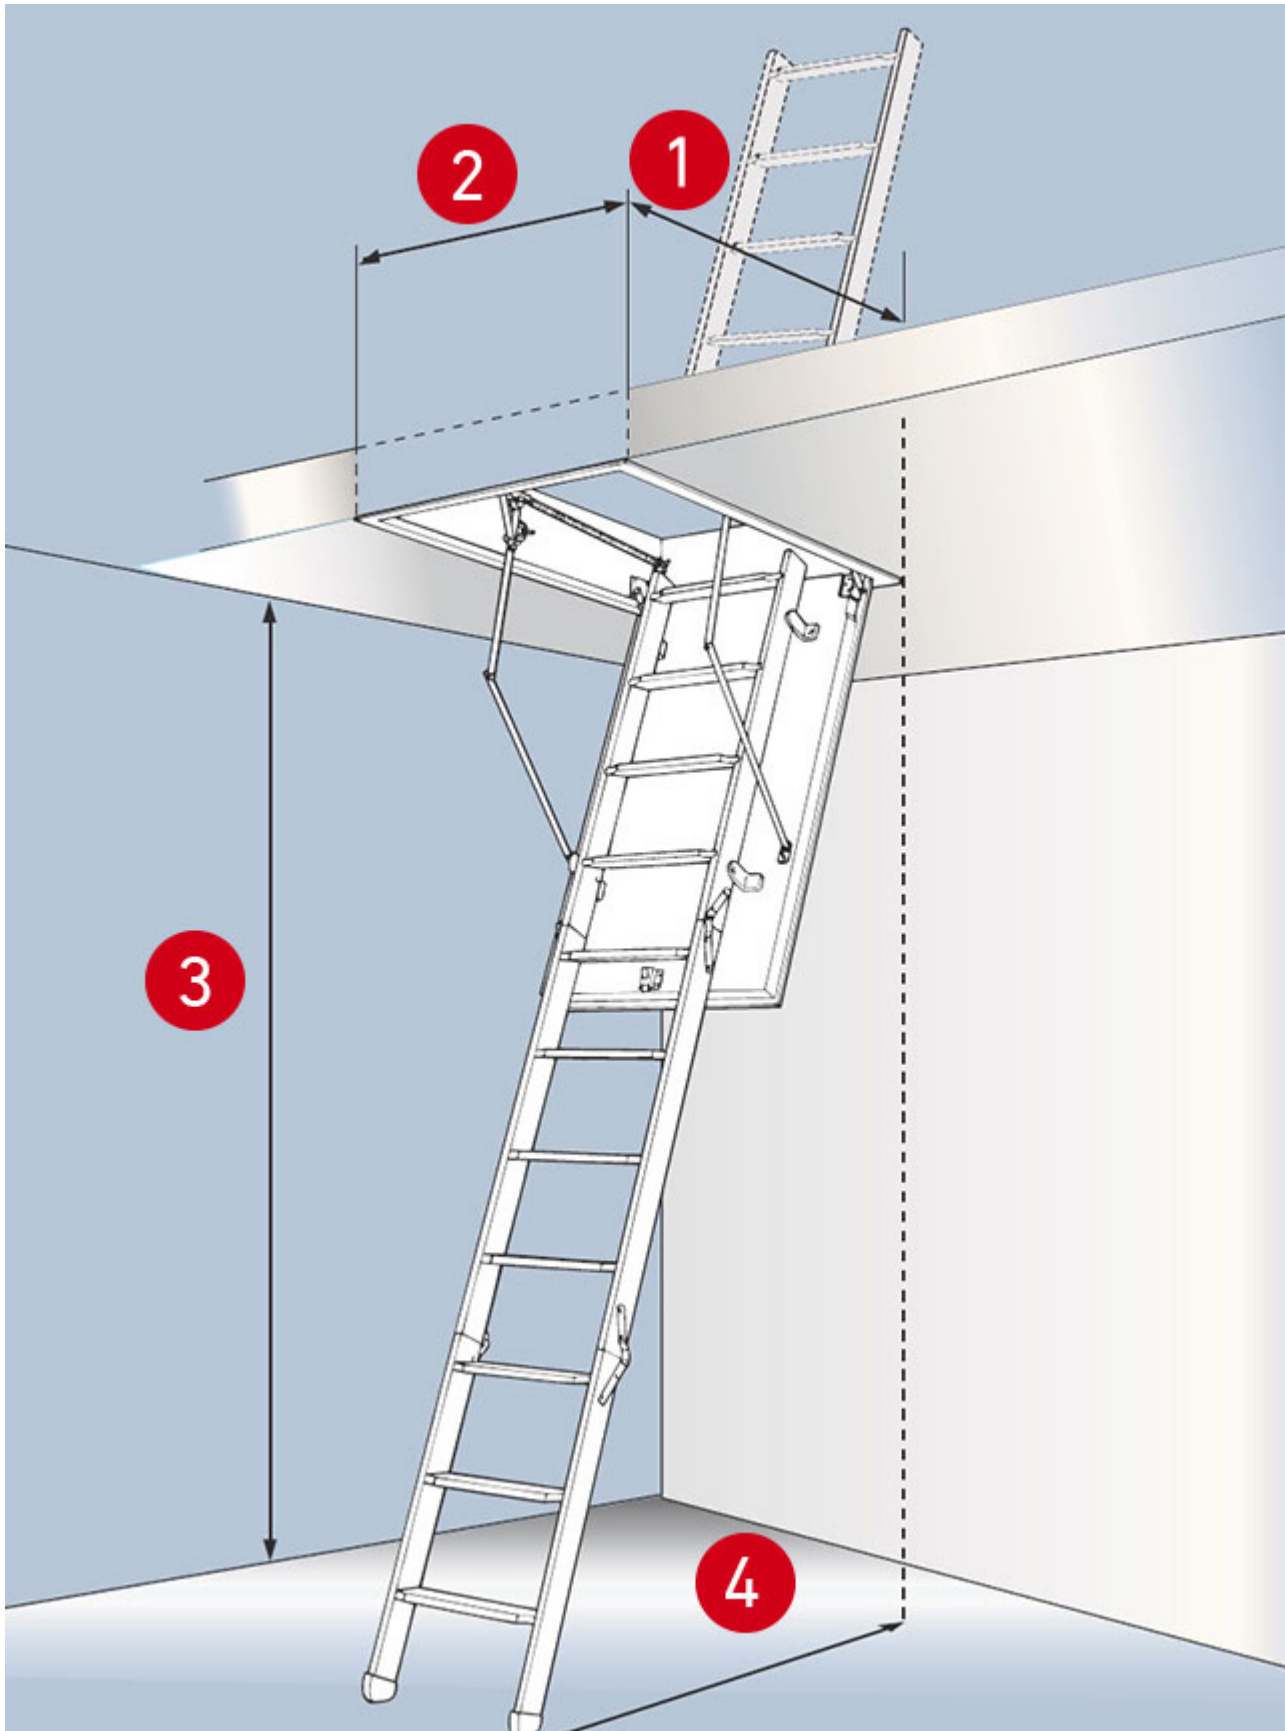

Bodentreppe elektrische Scherentreppe elektro-top | Standardmaße (Deckenöffnung)				
1 Öffnungslänge (cm)	120	130	130	140
2 Öffnungsbreite (cm)	60	70	70	70
3 Lichte Raumhöhe (max., cm)	240 - 280			
4 Ausladung (cm)	140			
max. Ausklappmaß (cm)	160			
U-Wert	1,20			
Stufenmaß (cm)	25 x 10	35 x 10	35 x 10	35 x 10
Stufen Material	Stahl			
Bedienung	elektrisch			
Höhe Kastenaußenmaß (cm)	15			
Traglast (kg)	150			
Eigengewicht (kg)	80			
Artikel-Nr.	DT 0354126	DT0354127	DT0354137	DT0354147