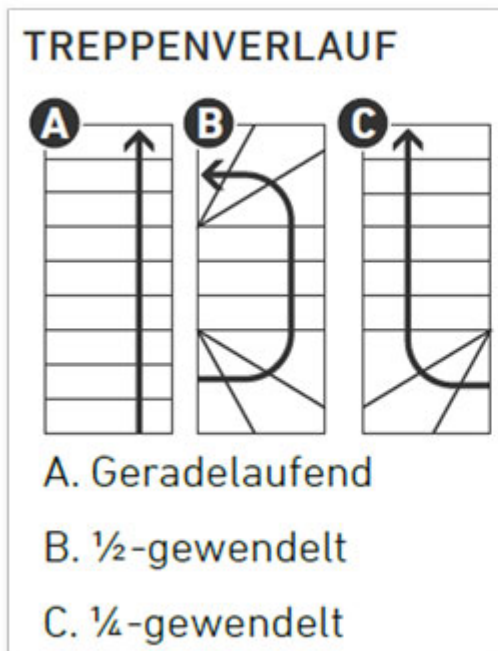

- Lieferumfang ...
  - Einseitiges Einzelstabgeländer
  - Komplettes Montagematerial
  - Einbauanleitung

Mittelholmtreppe Cork mit 75 oder 79 cm Treppen-/Stufenbreite - Geradelaufend							
Treppenlauf	Geradelaufend				1/2-gewendelt		
Geschosshöhe (cm)	222 - 270	240 - 292	259 - 315	278 - 337	222 - 270	240 - 292	259 - 315
Anzahl Stufen	11 / 12	12 / 13	13 / 14	14 / 15	11 / 12	12 / 13	14 / 15
Steigungshöhe (pro Stufe*, cm)	18,5 - 22,5 (Geschosshöhe durch Anzahl der Steigungen teilen)						
Steigungen	13 / 14	14 / 15	15 / 16	16 / 17	13 / 14	14 / 15	15 / 16