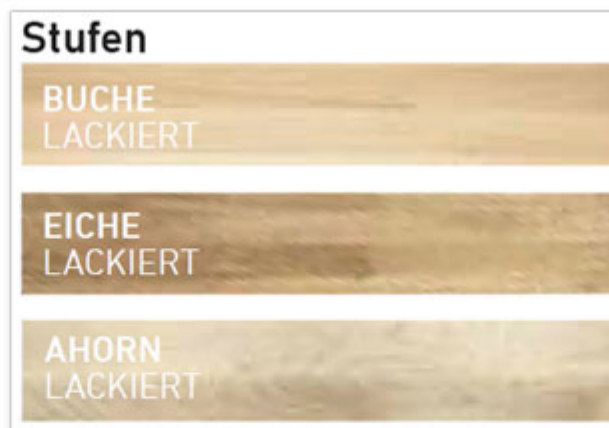

- Lieferumfang ...
  - Einseitiges Einzelstabgeländer
  - Komplettes Montagematerial
  - Einbauanleitung

Mittelholmtreppe Cork mit 75 oder 79 cm Treppen-/Stufenbreite - Geradelaufend							
Treppenlauf	Geradelaufend				1/2-gewendelt		
Geschosshöhe (cm)	222 - 270	240 - 292	259 - 315	278 - 337	222 - 270	240 - 292	259 - 315
Anzahl Stufen	11 / 12	12 / 13	13 / 14	14 / 15	11 / 12	12 / 13	14 / 15
Steigungshöhe (pro Stufe*, cm)	18,5 - 22,5 (Geschosshöhe durch Anzahl der Steigungen teilen)						
Steigungen	13 / 14	14 / 15	15 / 16	16 / 17	13 / 14	14 / 15	15 / 16