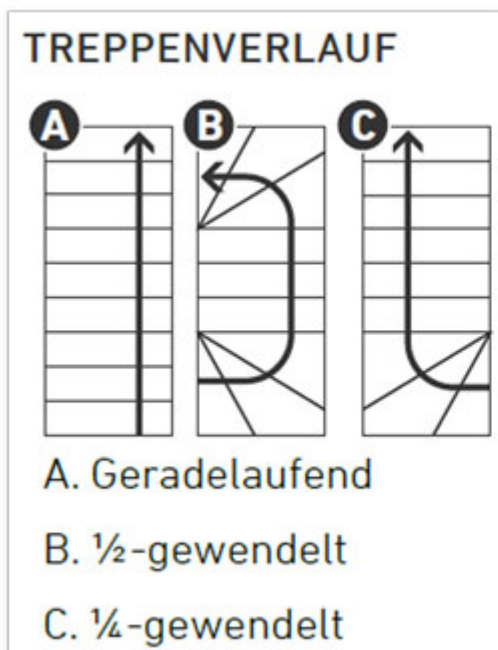

- Lieferumfang ...
  - Einseitiges Einzelstabgeländer
  - Komplettes Montagematerial
  - Einbauanleitung

Mittelholmtreppe Cork mit 75 oder 79 cm Treppen-/Stufenbreite - Geradelaufend							
Treppenlauf	Geradelaufend				1/2-gewendelt		
Geschosshöhe (cm)	222 - 270	240 - 292	259 - 315	278 - 337	222 - 270	240 - 292	259 - 315
Anzahl Stufen	11 / 12	12 / 13	13 / 14	14 / 15	11 / 12	12 / 13	14 / 15
Steigungshöhe (pro Stufe*, cm)	18,5 - 22,5 (Geschosshöhe durch Anzahl der Steigungen teilen)						
Steigungen	13 / 14	14 / 15	15 / 16	16 / 17	13 / 14	14 / 15	15 / 16