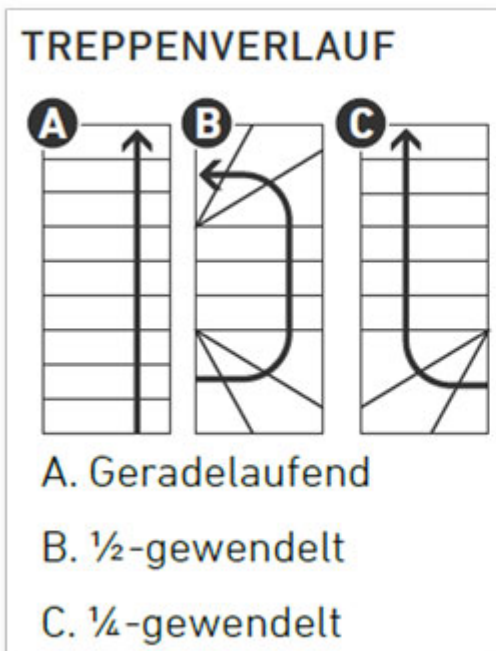

- Lieferumfang ...
  - Einseitiges Einzelstabgeländer
  - Komplettes Montagematerial
  - Einbauanleitung

Mittelholmtreppe Cork mit 75 oder 79 cm Treppen-/Stufenbreite - Geradelaufend							
Treppenlauf	Geradelaufend				1/2-gewendelt		
Geschosshöhe (cm)	222 - 270	240 - 292	259 - 315	278 - 337	222 - 270	240 - 292	259 - 315
Anzahl Stufen	11 / 12	12 / 13	13 / 14	14 / 15	11 / 12	12 / 13	14 / 15
Steigungshöhe (pro Stufe*, cm)	18,5 - 22,5 (Geschosshöhe durch Anzahl der Steigungen teilen)						
Steigungen	13 / 14	14 / 15	15 / 16	16 / 17	13 / 14	14 / 15	15 / 16