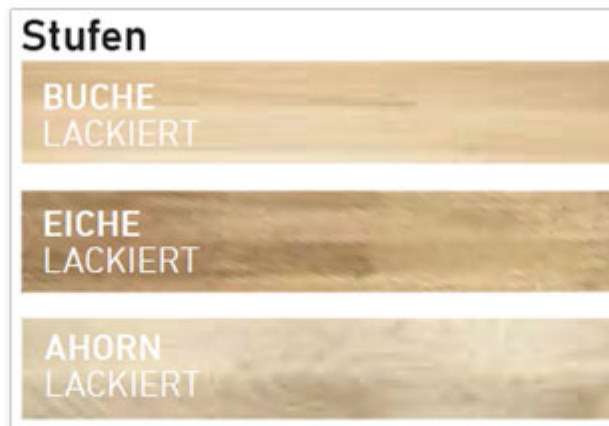

- Lieferumfang ...
  - Einseitiges Einzelstabgeländer
  - Komplettes Montagematerial
  - Einbauanleitung

Mittelholmtreppe Cork mit 75 oder 79 cm Treppen-/Stufenbreite - Geradelaufend							
Treppenlauf	Geradelaufend				1/2-gewendelt		
Geschosshöhe (cm)	222 - 270	240 - 292	259 - 315	278 - 337	222 - 270	240 - 292	259 - 315
Anzahl Stufen	11 / 12	12 / 13	13 / 14	14 / 15	11 / 12	12 / 13	14 / 15
Steigungshöhe (pro Stufe*, cm)	18,5 - 22,5 (Geschosshöhe durch Anzahl der Steigungen teilen)						
Steigungen	13 / 14	14 / 15	15 / 16	16 / 17	13 / 14	14 / 15	15 / 16